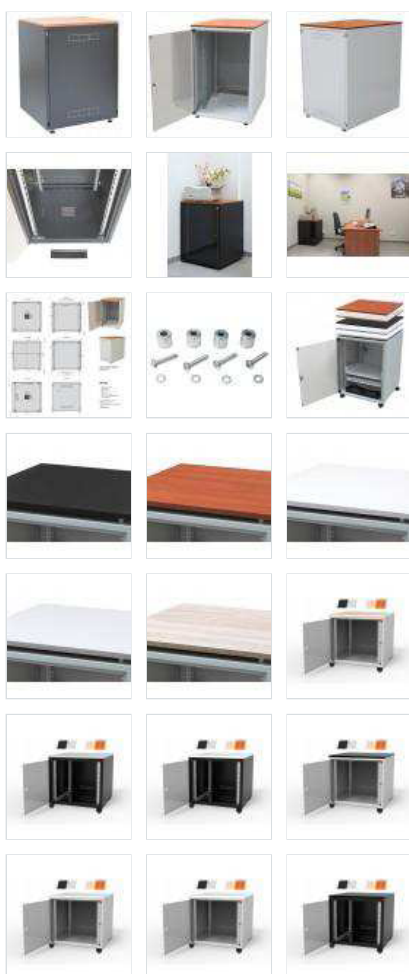

SJB 19" - Шкаф телекоммуникационный для использования в офисе

Больше изображений

Описание

Шкаф SJB является идеальным решением для маленьких сетевых инсталляций в офисных помещениях.

Конструкция шкафа базируется на самонесущем корпусе без каркаса.

Столешница из мебельной плиты придает шкафу благородный вид и предоставляет возможность легкого приспособления шкафа к существующей декорации интерьера.

Примеры применения

Общая ширина L [mm]	Общая глубина G [mm]	Высота корпуса H [mm]	Полезная высота НU [U = 44,45 mm]	Допустимая нагрузка шкафа [кг]	Номер шкафа по каталогу	
					RAL 7035	RAL 9005
600	800	871	18 U	45	WZ-6729-01-04-011-bbl	WZ-6729-01-04-161-bbl
		737	15 U	38	WZ-6729-01-03-011-bbl	WZ-6729-01-03-161-bbl
	600	871	18 U	45	WZ-3987-01-04-011-bbl	WZ-3987-01-04-161-bbl
		737	15 U	38	WZ-3987-01-03-011-bbl	WZ-3987-01-03-161-bbl
		604	12 U	30	WZ-3987-01-02-011-bbl	WZ-3987-01-02-161-bbl

Материал и Степень защиты

Корпус, задняя стенка, уголки монтажные - листовая сталь
 Дверь - закаленное стекло
 Столешница - плита МДФ - выбранный цвет (заказывается отдельно)
 IP 20 согласно стандарта EN 60529

Обработка поверхности:

Корпус и задняя стенка - порошковая краска с крупной структурой, цвета RAL 7035 или 9005. Применение других цветов по согласованию.
 Монтажные уголки – алюминик.
 Столешница - плита МДФ - выбранный цвет: кальвадос, черный, серый (заказывается отдельно)