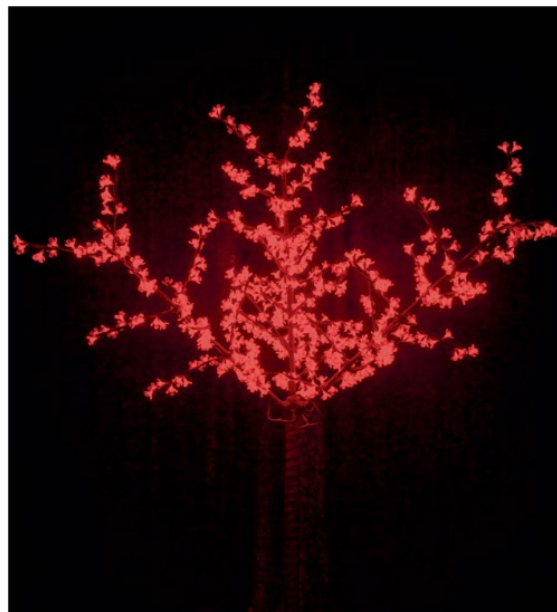

ДЕКОРАТИВНЫЕ СВЕТОДИОДНЫЕ ДЕРЕВЬЯ УЛИЧНЫЕ

«САКУРА»

Артикул	Цвет	Высота, м	Кол-во источников света, LED
531-305	белый	1,5	480
531-105	белый	1,5	864
531-325	белый	2,4	600
531-125	белый	2,4	1728
531-235	белый	3,6	6921
531-215	белый	3,6	1728

Артикул	Цвет	Высота, м	Кол-во источников света, LED
531-301	желтый	1,5	480
531-101	желтый	1,5	864
531-321	желтый	2,4	600
531-121	желтый	2,4	1728

Артикул	Цвет	Высота, м	Кол-во источников света, LED
531-302	красный	1,5	480
531-102	красный	1,5	864
531-322	красный	2,4	600
531-122	красный	2,4	1728
531-232	красный	3,6	6921