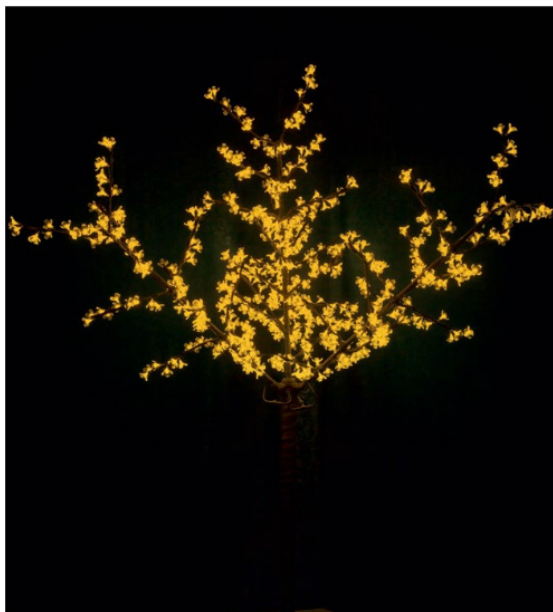

ДЕКОРАТИВНЫЕ СВЕТОДИОДНЫЕ ДЕРЕВЬЯ УЛИЧНЫЕ

«САКУРА»

Артикул	Цвет	Высота, м	Кол-во источников света, LED
531-305	белый	1,5	480
531-105	белый	1,5	864
531-325	белый	2,4	600
531-125	белый	2,4	1728
531-235	белый	3,6	6921
531-215	белый	3,6	1728

Артикул	Цвет	Высота, м	Кол-во источников света, LED
531-301	желтый	1,5	480
531-101	желтый	1,5	864
531-321	желтый	2,4	600
531-121	желтый	2,4	1728

Артикул	Цвет	Высота, м	Кол-во источников света, LED
531-302	красный	1,5	480
531-102	красный	1,5	864
531-322	красный	2,4	600
531-122	красный	2,4	1728
531-232	красный	3,6	6921