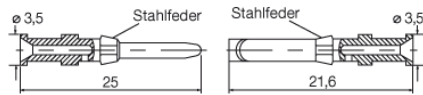

**Контакт обжимной
HDC-C-HD-SM2.5AG**

Weidmüller Interface GmbH & Co. KG
Klingenbergstraße 16
D-32758 Detmold
Germany
Fon: +49 5231 14-0
Fax: +49 5231 14-292083
www.weidmueller.com

Изображения

Leiterquerschnitt	Abisolierlänge
0,14 - 0,37 mm²	AWG 26-22 8 mm
0,50 mm²	AWG 20 8 mm
0,75 - 1,00 mm²	AWG 18 8 mm
1,50 mm²	AWG 16 8 mm
2,50 mm²	AWG 14 8 mm