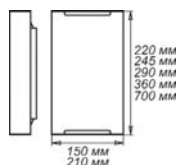

“Контур” 250, 300, 400, 500, 300/2

Ø 250
 1*E 27, max 60 w
 1 шт., 5 шт.
 Клипсы: золото
 хром
 Стекло: мат, глянец

Ø 300
 1*E 27, max 60 w
 2*E 27, max 60 w
 Модуль LED 9 w
 1 шт., 5 шт.
 Клипсы: золото
 хром
 Стекло: мат, глянец

Ø 400
 2*E 27, max 60 w
 3*E 27, max 60 w
 1 шт.
 Клипсы: золото
 хром
 Стекло: мат, глянец

Ø 500
 3*E 27, max 60 w
 1 шт.
 Клипсы: золото
 хром
 Стекло: мат, глянец

Ø 300/2
 1*E 27, max 60 w
 1 шт., 5 шт.
 Клипсы: золото
 хром
 Стекло: мат, глянец

220x150 мм, 245x210 мм, 360x150 мм, 290x210 мм, 700x150 мм
 1*E 27, 2*E 27, 3*E 27, 4*E 27, max 60 w
 1 шт., 5 шт.

Крепление стекла: хром
 Стекло: мат, глянец

“Симфония” 250, 300, 400, 500, 300/2

Ø 250
 1*E 27, max 60 w
 1 шт., 5 шт.
 Клипсы: золото
 хром
 Стекло: мат, глянец

Ø 300
 1*E 27, max 60 w
 2*E 27, max 60 w
 Модуль LED 9 w
 1 шт., 5 шт.
 Клипсы: золото
 хром
 Стекло: мат, глянец

Ø 400
 2*E 27, max 60 w
 3*E 27, max 60 w
 1 шт.
 Клипсы: золото
 хром
 Стекло: мат, глянец