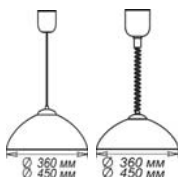

Ø 360, 460

1*E 27
max 60 w
1 шт.

Подвес: шнур белый
лифт белый
Стекло: мат, глянец