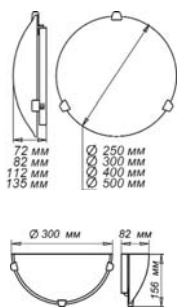

“Контур” 250, 300, 400, 500, 300/2

Ø 250
 1*E 27, max 60 w
 1 шт., 5 шт.
 Клипсы: золото
 хром
 Стекло: мат, глянец

Ø 300
 1*E 27, max 60 w
 2*E 27, max 60 w
 Модуль LED 9 w
 1 шт., 5 шт.
 Клипсы: золото
 хром
 Стекло: мат, глянец

Ø 400
 2*E 27, max 60 w
 3*E 27, max 60 w
 1 шт.
 Клипсы: золото
 хром
 Стекло: мат, глянец

Ø 500
 3*E 27, max 60 w
 1 шт.
 Клипсы: золото
 хром
 Стекло: мат, глянец

Ø 300/2
 1*E 27, max 60 w
 1 шт., 5 шт.
 Клипсы: золото
 хром
 Стекло: мат, глянец

220x150 мм, 245x210 мм, 360x150 мм, 290x210 мм, 700x150 мм
 1*E 27, 2*E 27, 3*E 27, 4*E 27, max 60 w
 1 шт., 5 шт.

Крепление стекла: хром
 Стекло: мат, глянец

“Симфония” 250, 300, 400, 500, 300/2

Ø 250
 1*E 27, max 60 w
 1 шт., 5 шт.
 Клипсы: золото
 хром
 Стекло: мат, глянец

Ø 300
 1*E 27, max 60 w
 2*E 27, max 60 w
 Модуль LED 9 w
 1 шт., 5 шт.
 Клипсы: золото
 хром
 Стекло: мат, глянец

Ø 400
 2*E 27, max 60 w
 3*E 27, max 60 w
 1 шт.
 Клипсы: золото
 хром
 Стекло: мат, глянец