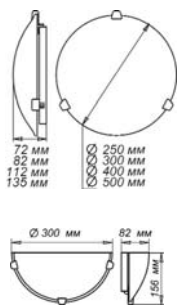

Ø 400
 2*E 27, max 60 w
 3*E 27, max 60 w
 1 шт.
 Клипсы: золото
 хром
 Стекло: мат, глянец

Ø 500
 3*E 27, max 60 w
 1 шт.
 Клипсы: золото
 хром
 Стекло: мат, глянец

Ø 300/2
 1*E 27, max 60 w
 1 шт., 5 шт.
 Клипсы: золото
 хром
 Стекло: мат, глянец

220x150 мм, 245x210 мм, 360x150 мм, 290x210 мм, 700x150 мм
 1*E 27, 2*E 27, 3*E 27, 4*E 27, max 60 w
 1 шт., 5 шт.

Крепление стекла: хром
 Стекло: мат, глянец

“Симфония” 250, 300, 400, 500, 300/2

Ø 250
 1*E 27, max 60 w
 1 шт., 5 шт.
 Клипсы: золото
 хром
 Стекло: мат, глянец

Ø 300
 1*E 27, max 60 w
 2*E 27, max 60 w
 Модуль LED 9 w
 1 шт., 5 шт.
 Клипсы: золото
 хром
 Стекло: мат, глянец

Ø 400
 2*E 27, max 60 w
 3*E 27, max 60 w
 1 шт.
 Клипсы: золото
 хром
 Стекло: мат, глянец

Ø 500
 3*E 27, max 60 w
 1 шт.
 Клипсы: золото
 хром
 Стекло: мат, глянец

Ø 300/2
 1*E 27, max 60 w
 1 шт., 5 шт.
 Клипсы: золото
 хром
 Стекло: мат, глянец

Ø 360, 460

1*E 27
 max 60 w
 1 шт.

Подвес: шнур белый
 лифт белый
 Стекло: мат, глянец