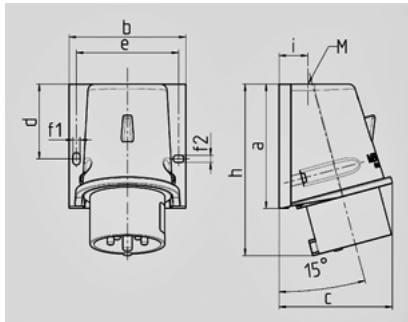

804

Ampere	32 A
	5 .
	400 B
	6
	50-60
T	
	IP 44

Чертеж 2 MB 221	A Полоса	16		32		
		4	5	3	4	5
Размеры, мм.	a	92,5	92,5	102	102	102
	b	87	87	94	94	94
	c	84,5	84,5	94	94	94
	d	55,5	55,5	62	62	62
	e	76	76	84	84	84
	f1	5,3	5,3	5,3	5,3	5,3
	f2	5,3	5,3	5,3	5,3	5,3
	h	128	128	146	146	146
	i	21,5	21,5	26	26	26
	M	25x1,5	25x1,5	25x1,5	25x1,5	32x1,5