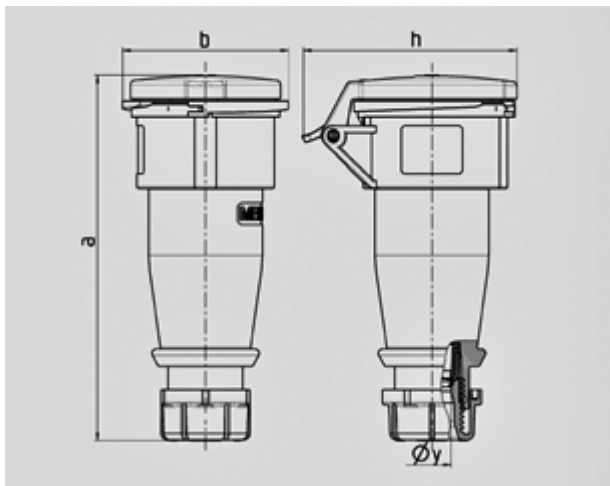

Кабельные розетки серии AM- TOP - № артикула 6

- Винтовое соединение
- Литой корпус
- Герметичный кабельный ввод
- Защита от натяжений и перегибов кабеля

Класс защиты	44
Ток, А	32 А
Полюса	5п
Вольт	400
Герц	50-60Гц
положение часов	6ч
носители контактов	стандартные
Техника подключения	Винтовое соединение

Чертеж	А	16			32		
		Полюса					
3 МВ 63		3	4	5	3	4	5
Размеры, мм.	a	162	165	167	209	209	208
	b	60	68	76	82	82	89
	h	83	92	98	100	100	108
	y	14,5	16	16	22	22	22
Клеммы для кабеля		1	1	1	2,5	2,5	2,5
сечением от до мм ²		—2,5	—2,5	—2,5	—6	—6	—6