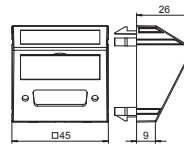

PC поликарбонат

€/шт.

Корпус для разъема DVI, наклонный кабельный вывод, с полем для надписи, без разъема. Суппорт с растровым креплением подходит для горизонтального и вертикального монтажа.