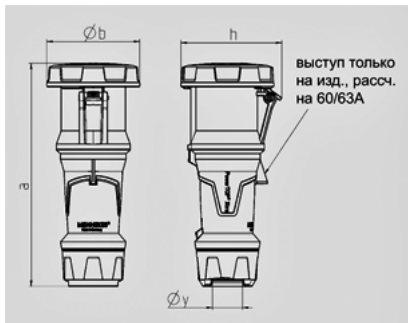

PowerTOP Xtra -
14202

(SoftCONTACT)

: + P -

Ampere	63 A
	3 .
	230 B
	6
	50-60
T	, SoftCONTACT
	IP 67

Чертеж 3 MB 68	A Полоса	63			125		
		3	4	5	3	4	5
Размеры, мм.	a	270	270	270	310	310	310
	b	113	113	113	125	125	125
	h	123	123	123	135	135	135
	y	36	36	36	49	49	49
Клеммы для кабеля		6	6	6	25	25	25
сечением от до мм²		-16	-16	-16	-50	-50	-50