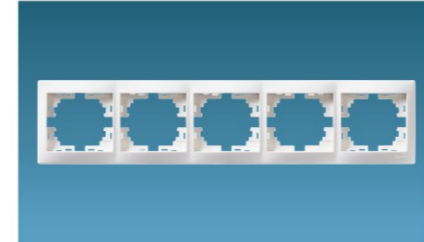

рамка горизонтальна 5-я 5 Gang Frame - Horizontal

Описание Description	Артикул Article No	Количество в упаковке Inner Box	Количество в коробке Outbox	Вес коробки (кг) Outbox Weight(kg)	Размер коробки (м³) Outbox Volume(m³)
Белая White	701 0200 150	10	120	8.50	0.0585
Крем Cream	701 0300 150	10	120	8.50	0.0585