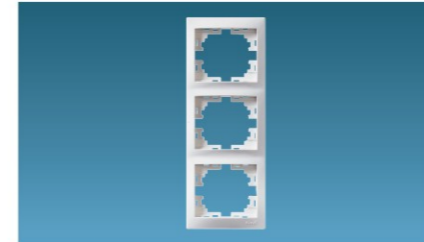

Рамка тройная вертикальная 3 Gang Frame - Vertical

Описание Description	Артикул Article No	Количество в упаковке Inner Box	Количество в коробке Outbox	Вес коробки (кг) Outbox Weight(kg)	Размер коробки (м³) Outbox Volume(m³)
Белая White	701 0200 153	10	120	6.04	0.0368
Крем Cream	701 0300 153	10	120	6.04	0.0368