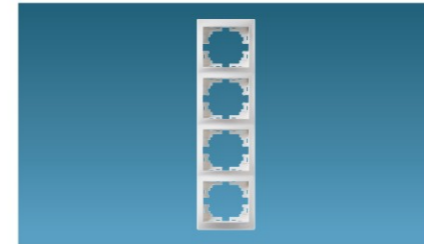

Рамка четверная вертикальная 4 Gang Frame - Vertical

Описание Description	Артикул Article No	Количество в упаковке Inner Box	Количество в коробке Outbox	Вес коробки (кг) Outbox Weight(kg)	Размер коробки (м³) Outbox Volume(m³)
Белая White	701 0200 154	10	120	7.84	0.0465
Крем Cream	701 0300 154	10	120	7.84	0.0465