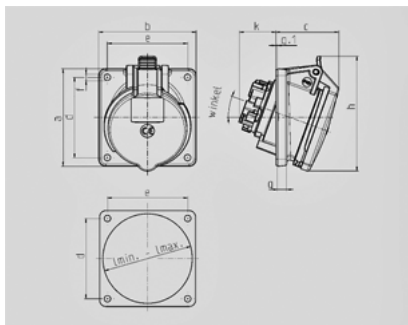

**TwinCONTACT -**
**3171**

: 20°

	32 A
	5
	400 B
	6
	50-60
T	- TwinCONTACT
	IP 44

Чертеж 1 MB 519	A Полоса	16			32		
		3	4	5	3	4	5
Размеры, мм.	a	85	85	85	85	85	85
	b	85	85	85	85	85	85
	c	52	57	55	61	60	66
	d	70	70	70	70	70	70
	e	70	70	70	70	70	70
	f	5.5	5.5	5.5	5.5	5.5	5.5
	g	8	8	8	8	8	8
	g-1	2	2	2	2	2	2
	h	86	96	100	96	104	110
	k	31	32	33	43	44	48
	l min.	57	64	70	78	78	78
	l max.	76	76	76	78	78	78
	d	20	20	20	20	20	20
Клеммы для кабеля сечением от до мм²		1.5	1.5	1.5	2.5	2.5	2.5
		-4	-4	-4	-10	-10	-10