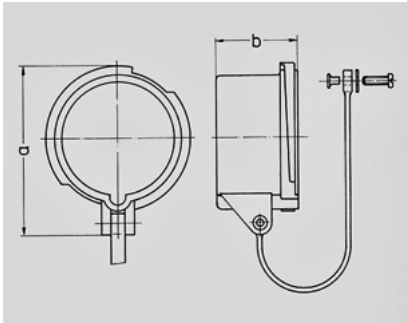

- 40788

()

Чертеж 2 MB 146	A 16			32			
	Полоса	3	4	5	3	4	5
Размеры, мм.	a	70	79	86	91	91	99
	b	41	41	42	51	51	52

Чертеж 2 MB 146	A 63			125			
	Полоса	3	4	5	3	4	5
Размеры, мм.	a	108	108	108	119	119	119
	b	73	73	73	79	79	79