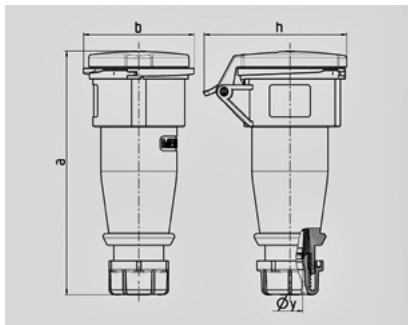

AM-TOP -

1006

	32 A
	4 .
	12
T	
	IP 44

Чертеж 3 MB 63	A Полоса	16			32		
		3	4	5	3	4	5
Размеры, мм.	a	162	165	167	209	209	208
	b	60	68	76	82	82	89
	h	83	92	98	100	100	108
	y	14,5	16	16	22	22	22
Клеммы для кабеля		1	1	1	2,5	2,5	2,5
сечением от до мм ²		—2,5	—2,5	—2,5	—6	—6	—6