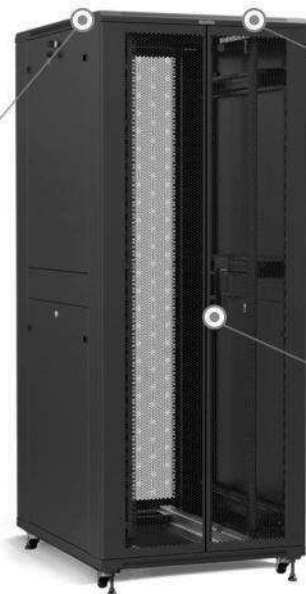

Выламываемые заглушки для установки
вентиляторных модулей и кабельных вводов
расположены по всему периметру крыши и
нижней панели