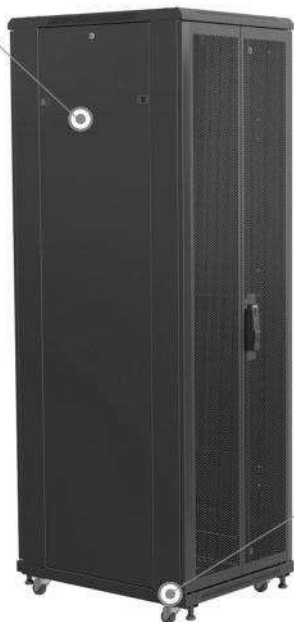

Напольные шкафы

СЕРИИ >

TTR, TTB

Съемные боковые панели
состоящие из двух частей

TTR, TTB

TTR

TTR (На заказ)