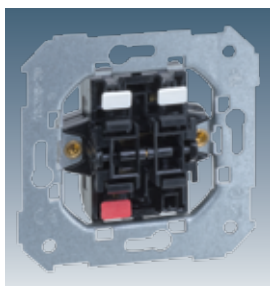

Механизмы 10 AX 250 V-

Схемы подключения механизмов стр. 300

Накладки

7700101 -039	Одноклавишный выключатель
7700201 -039	Проходной выключатель (с 2-х мест, переключатель)
7700251 -039	Проходной выключатель с 3-х мест (перекрестный)
7700211 -039	Проходной выключатель (с 2-х мест, переключатель) 16AX 250 В-

88010 -30 -32 -38

75101 -39	Одноклавишный выключатель
75201 -39	Проходной выключатель (с 2-х мест, переключатель)
75251 -39	Проходной выключатель с 3-х мест (перекрестный)
75211 -39	Проходной выключатель (с 2-х мест, переключатель) 16AX 250 В-

88010 -30 -32 -38

75133 -39	Выключатель двухполюсный 16AX 250 В-
-----------	--------------------------------------

88031 -30 -32 -38

Только для двух-полюсных выключателей

75398 -39	Двухклавишный выключатель
75397 -39	Двухклавишный проходной выключатель
75395 -39	Двухклавишный кнопочный выключатель на размыкание цепи протекания тока
75396 -39	Двухклавишный кнопочный выключатель (2вх+2вых)
75399 -39	Двухклавишный кнопочный выключатель (1вх+2вых)

88026 -30 -32 -38

75301 -39	Двухклавишный выключатель (проходной выключатель + клавишный выключатель с пиктограммой "звонок")
-----------	---

88027 -30 -32 -38