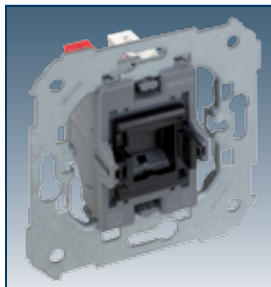

Механизмы 10 AX 250 V-

Схемы подключения механизмов стр. 300

Накладки

7700101 -039	Одноклавишный выключатель
7700201 -039	Проходной выключатель (с 2-х мест, переключатель)
7700251 -039	Проходной выключатель с 3-х мест (перекрестный)
7700211 -039	Проходной выключатель (с 2-х мест, переключатель) 16AX 250 В-

88010 -30 -32 -38

75101 -39	Одноклавишный выключатель
75201 -39	Проходной выключатель (с 2-х мест, переключатель)
75251 -39	Проходной выключатель с 3-х мест (перекрестный)
75211 -39	Проходной выключатель (с 2-х мест, переключатель) 16AX 250 В-

88010 -30 -32 -38

75133 -39	Выключатель двухполюсный 16AX 250 В-
-----------	--------------------------------------

88031 -30 -32 -38

Только для двух-полюсных выключателей

75398 -39	Двухклавишный выключатель
75397 -39	Двухклавишный проходной выключатель
75395 -39	Двухклавишный кнопочный выключатель на размыкание цепи протекания тока
75396 -39	Двухклавишный кнопочный выключатель (2вх+2вых)
75399 -39	Двухклавишный кнопочный выключатель (1вх+2вых)