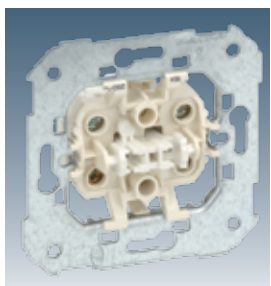

Механизмы 10 AX 250 V-

Схемы подключения механизмов стр. 300

Накладки

7700101 -039	Одноклавишный выключатель
7700201 -039	Проходной выключатель (с 2-х мест, переключатель)
7700251 -039	Проходной выключатель с 3-х мест (перекрестный)
7700211 -039	Проходной выключатель (с 2-х мест, переключатель) 16AX 250 В-

88010 -30 -32 -38

75101 -39	Одноклавишный выключатель
75201 -39	Проходной выключатель (с 2-х мест, переключатель)
75251 -39	Проходной выключатель с 3-х мест (перекрестный)
75211 -39	Проходной выключатель (с 2-х мест, переключатель) 16AX 250 В-

88010 -30 -32 -38

75133 -39	Выключатель двухполюсный 16AX 250 В-
-----------	--------------------------------------

88031 -30 -32 -38

Только для двух-полюсных выключателей

75398 -39	Двухклавишный выключатель
75397 -39	Двухклавишный проходной выключатель
75395 -39	Двухклавишный кнопочный выключатель на размыкание цепи протекания тока
75396 -39	Двухклавишный кнопочный выключатель (2вх+2вых)
75399 -39	Двухклавишный кнопочный выключатель (1вх+2вых)