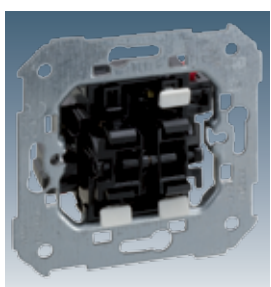

Механизмы 10 AX 250 V-

Схемы подключения механизмов стр. 300

Накладки

7700101 -039	Одноклавишный выключатель
7700201 -039	Проходной выключатель (с 2-х мест, переключатель)
7700251 -039	Проходной выключатель с 3-х мест (перекрестный)
7700211 -039	Проходной выключатель (с 2-х мест, переключатель) 16AX 250 В-

88010 -30 -32 -38

75101 -39	Одноклавишный выключатель
75201 -39	Проходной выключатель (с 2-х мест, переключатель)
75251 -39	Проходной выключатель с 3-х мест (перекрестный)
75211 -39	Проходной выключатель (с 2-х мест, переключатель) 16AX 250 В-

88010 -30 -32 -38

75133 -39	Выключатель двухполюсный 16AX 250 В-
-----------	--------------------------------------

88031 -30 -32 -38

Только для двух-полюсных выключателей

75398 -39	Двухклавишный выключатель
75397 -39	Двухклавишный проходной выключатель
75395 -39	Двухклавишный кнопочный выключатель на размыкание цепи протекания тока
75396 -39	Двухклавишный кнопочный выключатель (2вх+2вых)
75399 -39	Двухклавишный кнопочный выключатель (1вх+2вых)

88026 -30 -32 -38

75301 -39	Двухклавишный выключатель (проходной выключатель + клавишный выключатель с пиктограммой "звонок")
-----------	---

88027 -30 -32 -38