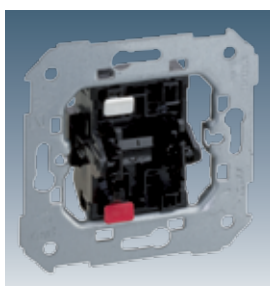

Механизмы 10 AX 250 V-

Схемы подключения механизмов стр. 300

Накладки

7700101 -039	Одноклавишный выключатель
7700201 -039	Проходной выключатель (с 2-х мест, переключатель)
7700251 -039	Проходной выключатель с 3-х мест (перекрестный)
7700211 -039	Проходной выключатель (с 2-х мест, переключатель) 16AX 250 В-

88010 -30 -32 -38

75101 -39	Одноклавишный выключатель
75201 -39	Проходной выключатель (с 2-х мест, переключатель)
75251 -39	Проходной выключатель с 3-х мест (перекрестный)
75211 -39	Проходной выключатель (с 2-х мест, переключатель) 16AX 250 В-

88010 -30 -32 -38

75133 -39	Выключатель двухполюсный 16AX 250 В-
-----------	--------------------------------------

88031 -30 -32 -38

Только для двух-полюсных выключателей

75398 -39	Двухклавишный выключатель
75397 -39	Двухклавишный проходной выключатель
75395 -39	Двухклавишный кнопочный выключатель на размыкание цепи протекания тока
75396 -39	Двухклавишный кнопочный выключатель (2вх+2вых)
75399 -39	Двухклавишный кнопочный выключатель (1вх+2вых)