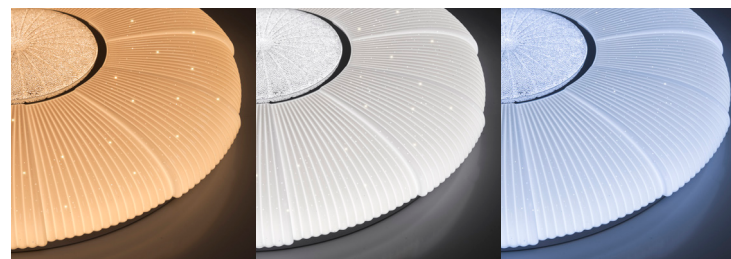

## НАКЛАДНОЙ СВЕТОДИОДНЫЙ СВЕТИЛЬНИК

Feron

Свечение светильника в режимах 3000К, 4000К и 6000К

Стильный дизайн, который подойдёт для любого интерьера и типа помещения.