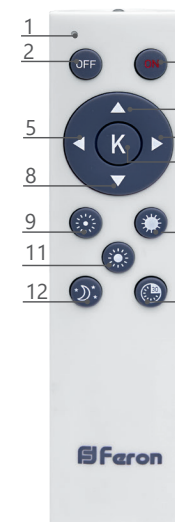

НАСТРОЙКИ ПУЛЬТА ДУ:

1. Светодиодный индикатор
2. Выключение светильника
3. Включение светильника
4. Увеличение яркости свечения
5. Плавное понижение цветовой температуры светильника до 3000К.
6. Плавное повышение цветовой температуры светильника до 6000К
7. Перевод светильника на максимальную яркость, шаговое переключение цветовой температуры (3000К – 4500К – 6000К)
8. Уменьшение яркости свечения
9. Установка цветовой температуры 6000К
10. Установка цветовой температуры 3000К
11. Установка цветовой температуры 4500К
12. Режим «ночник»
13. Установка таймера выключения на 30 секунд (светильник автоматически отключится через 30 секунд)