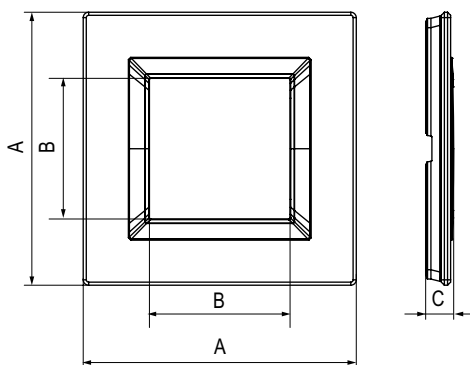

Рамка из натурального беленого дуба для настенного монтажа

Назначение:

- декоративное оформление серии "Avanti";
- монтаж в стену на каркас ЭУИ "Avanti" (код 4400802).

Характеристики:

- дизайн разработан В. Dall'Еcco;
- материал – белый дуб.

Тип рамки	Одноместная	Двухместная	Трехместная
Кол-во модулей	2	2+2	2+2+2
Изображение			
Установочный размер, мм	90x90	90x160	90x230
Белый дуб	4400842	4400844	4400846

Рамка из натурального венге для настенного монтажа

Назначение:

- декоративное оформление серии "Avanti";
- монтаж в стену на каркас ЭУИ "Avanti" (код 4400802).

Характеристики:

- дизайн разработан В. Dall'Еcco;
- материал – дерево венге.

Тип рамки	Одноместная	Двухместная	Трехместная
Кол-во модулей	2	2+2	2+2+2
Изображение			
Установочный размер, мм	90x90	90x160	90x230
Дерево венге	4402842	4402844	4402846