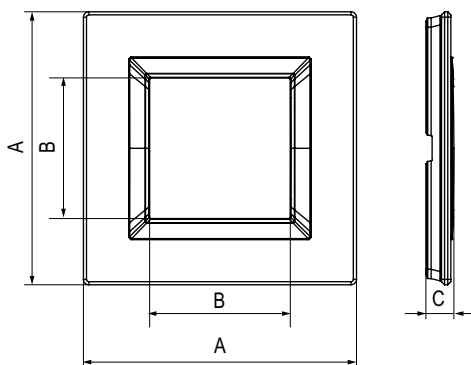

Рамка из натурального беленого дуба для настенного монтажа

Назначение:

- декоративное оформление серии "Avanti";
- монтаж в стену на каркас ЭУИ "Avanti" (код 4400802).

Характеристики:

- дизайн разработан В. Dall'Еcco;
- материал – белый дуб.

Тип рамки	Одноместная	Двухместная	Трехместная
Кол-во модулей	2	2+2	2+2+2
Изображение			
Установочный размер, мм	90x90	90x160	90x230
Белый дуб	4400842	4400844	4400846

Рамка из натурального венге для настенного монтажа

Назначение:

- декоративное оформление серии "Avanti";
- монтаж в стену на каркас ЭУИ "Avanti" (код 4400802).

Характеристики:

- дизайн разработан В. Dall'Еcco;
- материал – дерево венге.

Тип рамки	Одноместная	Двухместная	Трехместная
Кол-во модулей	2	2+2	2+2+2
Изображение			
Установочный размер, мм	90x90	90x160	90x230
Дерево венге	4402842	4402844	4402846