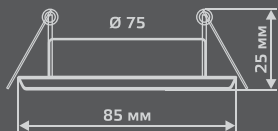

CA005

Тип лампы	GU5.3
Максимальная мощность	50 Вт
Степень защиты	IP20
Материал	цинк
Цвет	белый
Количество в упаковке	1/100

ЗОЛОТО
CA007

ХРОМ
CA006

ТИТАН
CA008