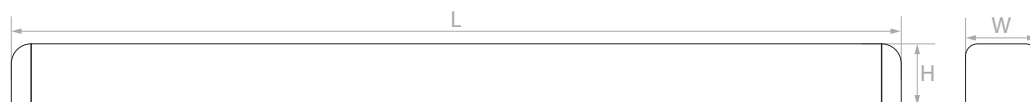

угол
160°
рассеяния

IP40

Разъем для коннектора

Светодиодный накладной светильник ТМ Feron **AL5066** – бюджетная модель для внутреннего освещения жилых и общественных помещений: офисов, торговых залов, подсобных помещений, коридоров, лестничных пролетов и пр.

Артикул	29529	29530
Мощность:	16W	32W
Напряжение:	150-265V/50Hz	
Световой поток:	1170Lm	2340Lm
Цветовая температура:	4500K	
Угол рассеяния:	160°	
Габаритные размеры, LxWxH:	592 × 75 × 36мм	1192 × 75 × 36мм
Рабочая температура:	-40...+50°C	
Материал корпуса:	штампованная сталь	
Материал рассеивателя:	пластик	