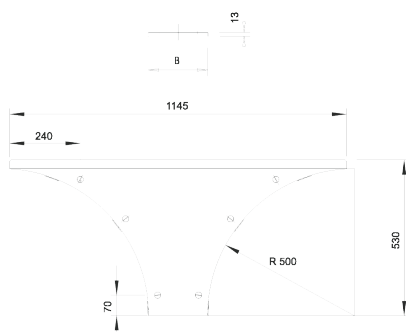

Крышка Т-образного/крестового соединения

Артикул: 6231900
Тип: WAAD 200 FS

Крышка Т-образного/крестообразного соединения для больших расстояний с предварительно установленными зажимами.

Размеры

Тип	Ширина, мм	Толщина материала, мм	Упаковка, шт.	Вес, кг/100 шт.	Арт. №
WAAD 200 FS	200	1,5	1	193,000	6231900
WAAD 300 FS	300	1,5	1	234,000	6231904
WAAD 400 FS	400	1,5	1	413,000	6231908
WAAD 500 FS	500	1,5	1	476,000	6231912
WAAD 600 FS	600	1,5	1	538,000	6231916
WAAD 200 DD	200	1,5	1	193,000	6231922
WAAD 300 DD	300	1,5	1	234,000	6231926
WAAD 400 DD	400	1,5	1	413,000	6231930
WAAD 500 DD	500	1,5	1	476,000	6231934
WAAD 600 DD	600	1,5	1	538,000	6231938