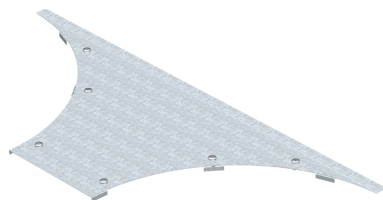

Крышка Т-образного/крестового соединения

Артикул: 6231900
Тип: WAAD 200 FS

Крышка Т-образного/крестообразного соединения для больших расстояний с предварительно установленными зажимами.

Размеры

Тип	Ширина, мм	Толщина материала, мм	Упаковка, шт.	Вес, кг/100 шт.	Арт. №
WAAD 200 FS	200	1,5	1	193,000	6231900
WAAD 300 FS	300	1,5	1	234,000	6231904
WAAD 400 FS	400	1,5	1	413,000	6231908
WAAD 500 FS	500	1,5	1	476,000	6231912
WAAD 600 FS	600	1,5	1	538,000	6231916
WAAD 200 DD	200	1,5	1	193,000	6231922
WAAD 300 DD	300	1,5	1	234,000	6231926
WAAD 400 DD	400	1,5	1	413,000	6231930
WAAD 500 DD	500	1,5	1	476,000	6231934
WAAD 600 DD	600	1,5	1	538,000	6231938