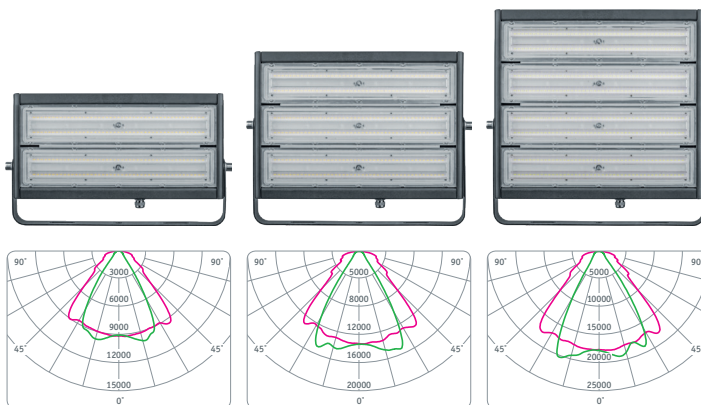

- Эффективность до 130 лм/Вт
- Радиатор из экструзионного алюминия с увеличенной площадью рассеивания тепла
- Рассеиватель специальной формы из светостабилизированного поликарбоната увеличивает яркость
- Окрашенный корпус из оцинкованной стали обеспечивает повышенную устойчивость к коррозии
- Ударопрочная конструкция (класс ударопрочности IK08)
- Надежный драйвер с высоким КПД и $\cos \phi > 0,9$
- Широкий диапазон входного напряжения 176–264В и рабочих температур от -40 до +40 °C
- Гарантия 5 лет

Код продукта	Мощность, Вт	Напряжение, В	Цветовая температура, К	Световой поток, лм	Кэф. мощн., cos φ	Размер l x h x b, мм	Штрихкод
NFL-M1-125-5K-IP65-LED	125	176–264	5000	16250	>0,9	467 x 268 x 58	4680043 14062 6
NFL-M1-200-5K-IP65-LED	200	176–264	5000	24380	>0,9	467 x 353 x 58	4680043 14063 3
NFL-M1-250-5K-IP65-LED	250	176–264	5000	32500	>0,9	467 x 438 x 58	4680043 14064 0