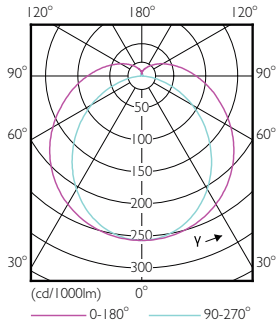

MASTER LEDtube EM/Mains

Фотометрические данные