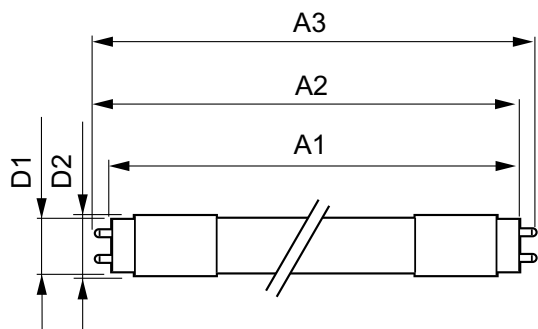

MASTER LEDtube EM/Mains

Системы управления и регулировка яркости света

Возможность изменения яркости света	No

Механические компоненты и корпус

Длина продукта	1500 mm

Соответствие требованиям и область применения

Метка энергоэффективности (EEL)	A++
Энергосберегающий продукт	Yes
Знаки утверждения	RoHS compliance CE marking KEMA Keur certificate
Энергопотребление кВт-час/1000 ч	24 kWh

Данные об изделии

Полный код продукта	871869681809100
Название продукта для заказа	MAS LEDtube 1500mm UO 24W 865 T8 FF RCA
EAN/UPC — продукт	8718696818091
Код заказа	929001908408
Нумератор — количество на упаковку	1
Нумератор — упаковок на внешний короб	10
Материал № (12NC)	929001908408
Вес нетто (шт.)	0,315 kg

Предупреждение и условия безопасности

• -

Чертеж размеров

TLED Master UO 5ft low Flicker RCA 6500k

Product	D1	D2	A1	A2	A3
MAS LEDtube 1500mm UO 24W 865 T8 FF RCA	25,8 mm	28 mm	1498,7 mm	1505,8 mm	1498,7 mm

Фотометрические данные