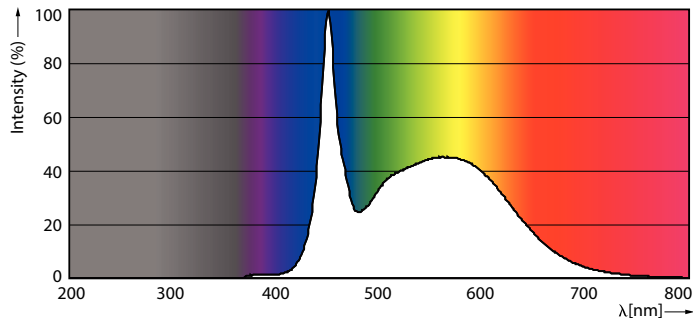

LEDtube G13 24W 6500K 160D