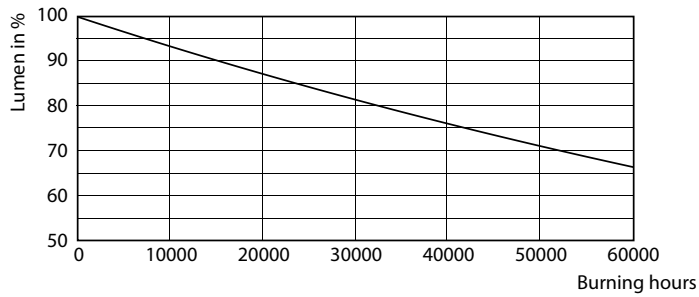

Срок службы