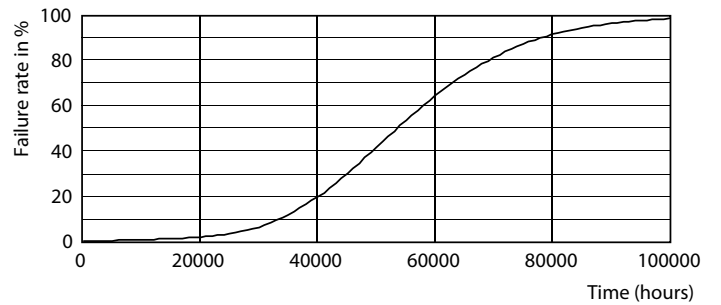

Срок службы