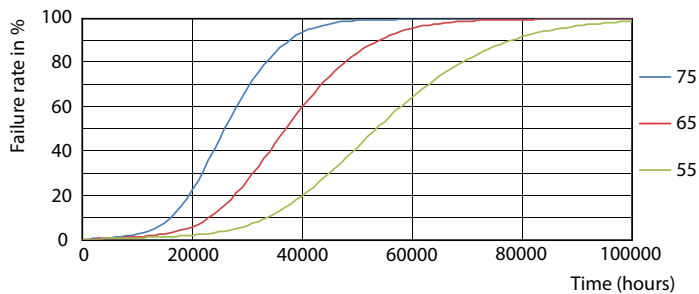

Срок службы