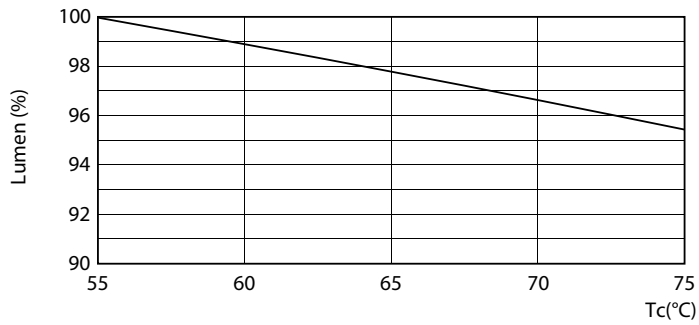

Срок службы