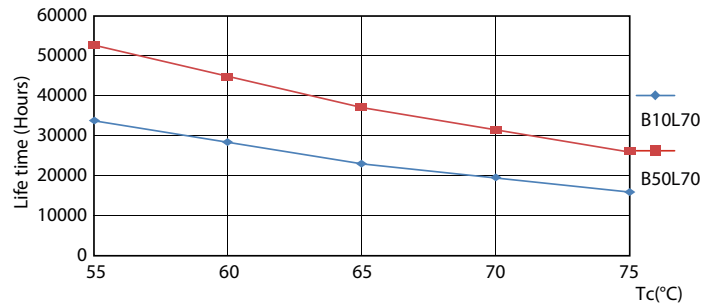

Срок службы