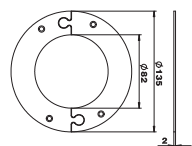

Потолочная накладка для ISS140100R

Тип	Цвет	Уп. Шт.	Вес кг/100 шт.	Арт.-№
WAG140100RRW	белоснежный	1	14,000	6290290

St. Сталь

€/шт.

Потолочная накладка для аккуратного завершения монтажа при прохождении колонны через подвесной потолок. Подходит для монтажных колонн типа ISS110100R и ISS140100R.

Напольная пластина для ISS140100R