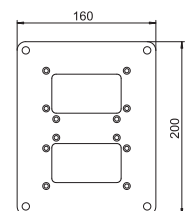

Alu Алюминий

EL Анодиро-
ванная

€/шт.

Электромонтажные колонны ISS из алюминия с профилем для подвода кабелей к потолку.

В комплект входит:

1 двухканальная колонна с натяжным креплением

Общая длина: 3315 мм - 3480 мм

1 потолочный фиксатор с натяжным устройством

1 крышка из алюминия

Длина: 780 мм

Электромонтажные колонны в области для монтажа устройств имеют системное отверстие 76,5 мм, что обеспечивает установку монтажных коробок серии 71GD, которые крепятся с лицевой стороны колонны.

Потолочная накладка для ISS140100R

Тип	Цвет	Уп. Шт.	Вес кг/100 шт.	Арт.-№
WAG140100RRW	белоснежный	1	14,000	6290290

St. Сталь

€/шт.

Потолочная накладка для аккуратного завершения монтажа при прохождении колонны через подвесной потолок. Подходит для монтажных колонн типа ISS110100R и ISS140100R.

Напольная пластина для ISS140100R

Тип	Цвет	Уп. Шт.	Вес кг/100 шт.	Арт.-№
ISSBP140100RW	белоснежный	1	57,200	6290336
ISSBP140100WA	алюминиевый белый	1	57,200	6290337

St. Сталь

€/шт.

Напольная пластина для крепления колонны ISS140100 на полу. Имеет видимый край с 4 крепежными отверстиями диаметром Ø 8,5 мм.