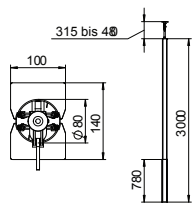

Электромонтажная колонна, тип ISS140100R

Тип	Цвет	Поверх- ность	Раз- мер а мм	Раз- мер в мм	Уп. Шт.	Вес кг/100 шт.	Арт.-№
ISS140100REL	—	Анодиро- ванная	780	3000	1	1.390,000	6289073
ISS140100RRW	белоснежный	—	780	3000	1	1.390,000	6289070

Alu Алюминий

EL Анодиро-
ванная

€/шт.

Электромонтажные колонны ISS из алюминия с профилем для подвода кабелей к потолку.

В комплект входит:

1 двухканальная колонна с натяжным креплением

Общая длина: 3315 мм - 3480 мм

1 потолочный фиксатор с натяжным устройством

1 крышка из алюминия

Длина: 780 мм

Электромонтажные колонны в области для монтажа устройств имеют системное отверстие 76,5 мм, что обеспечивает установку монтажных коробок серии 71GD, которые крепятся с лицевой стороны колонны.

Напольная пластина для ISS140100R

Тип	Цвет	Уп. Шт.	Вес кг/100 шт.	Арт.-№
ISSBP140100RW	белоснежный	1	57,200	6290336
ISSBP140100WA	алюминиевый белый	1	57,200	6290337

St. Сталь

€/шт.

Напольная пластина для крепления колонны ISS140100 на полу. Имеет видимый край с 4 крепежными отверстиями диаметром Ø 8,5 мм.