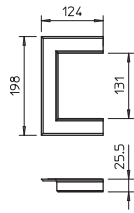

Торцевая заглушка из ПВХ для стены (открытая, 90130)

Тип	Цвет	Раз- мер		Уп. Шт.	Вес кг/100 шт.	Арт.-№
		a мм	b мм			
G-KWAO90130RW	белоснежный	198	124	1	7,300	6274920
ABS/ASA акрилнитрил-бутадиен-стирол €/шт.						

Торцевая заглушка (открытая) для монтажа на стене при прокладке кабеля сквозь стену, предназначена для аккуратного завершения монтажа короба Rapid 80.

Торцевая заглушка из ПВХ для стены (открытая, 70170)