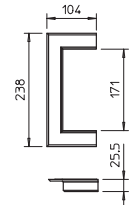

Торцевая заглушка из ПВХ для стены (открытая, 90130)

Тип	Цвет	Раз- мер		Уп. Шт.	Вес кг/100 шт.	Арт.-№
		a мм	b мм			
G-KWAO90130RW	белоснежный	198	124	1	7,300	6274920
ABS/ASA акрилнитрил-бутадиен-стирол €/шт.						

Торцевая заглушка (открытая) для монтажа на стене при прокладке кабеля сквозь стену, предназначена для аккуратного завершения монтажа короба Rapid 80.

Торцевая заглушка из ПВХ для стены (открытая, 70170)