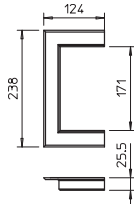

Торцевая заглушка из ПВХ для стены (открытая, 90130)

Тип	Цвет	Раз- мер		Уп. Шт.	Вес кг/100 шт.	Арт.-№
		a мм	b мм			
G-KWAO90130RW	белоснежный	198	124	1	7,300	6274920
ABS/ASA акрилнитрил-бутадиен-стирол €/шт.						

Торцевая заглушка (открытая) для монтажа на стене при прокладке кабеля сквозь стену, предназначена для аккуратного завершения монтажа короба Rapid 80.

Торцевая заглушка из ПВХ для стены (открытая, 70170)

Торцевая заглушка (открытая) для монтажа на стене при прокладке кабеля сквозь стену, предназначена для аккуратного завершения монтажа короба Rapid 80.

Торцевая заглушка из ПВХ для стены (открытая, 90170)