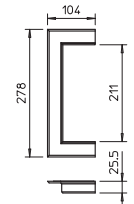

Торцевая заглушка (открытая) для монтажа на стене при прокладке кабеля сквозь стену, предназначена для аккуратного завершения монтажа короба Rapid 80.

Торцевая заглушка из ПВХ для стены (открытая, 90170)

Тип	Цвет	Раз- мер		Уп. Шт.	Вес кг/100 шт.	Арт.-№
		a мм	b мм			
G-KWAO90170RW	белоснежный	238	124	1	7,500	6274930
ABS/ASA акрилнитрил-бутадиен-стирол €/шт.						

Торцевая заглушка (открытая) для монтажа на стене при прокладке кабеля сквозь стену, предназначена для аккуратного завершения монтажа короба Rapid 80.

Торцевая заглушка из ПВХ для стены (открытая, 70210)

Тип	Цвет	Раз- мер		Уп. Шт.	Вес кг/100 шт.	Арт.-№
		a мм	b мм			
G-KWAO70210RW	белоснежный	278	104	1	7,500	6274840
ABS/ASA акрилнитрил-бутадиен-стирол €/шт.						