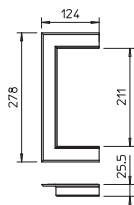

Тип	Цвет	Раз- мер		Уп. Шт.	Вес кг/100 шт.	Арт.-№
		a мм	b мм			
G-KWAO90210RW	белоснежный	278	124	1	7,800	6274940
ABS/ASA акрилнитрил-бутадиен-стирол €/шт.						

Торцевая заглушка (открытая) для монтажа на стене при прокладке кабеля сквозь стену, предназначена для аккуратного завершения монтажа короба Rapid 80.

Торцевая заглушка из ПВХ для стены (закрытая, 70110)