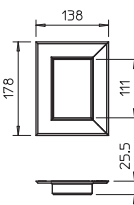

Тип	Цвет	Раз- мер		Уп. Шт.	Вес кг/100 шт.	Арт.-№
		a мм	b мм			
G-KWAG70110RW	белоснежный	178	138	1	8,900	6274850
ABS/ASA акрилнитрил-бутадиен-стирол €/шт.						

Торцевая заглушка, закрытая, предназначена для аккуратного завершения монтажа короба Rapid 80.