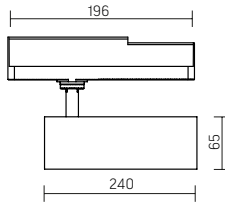

XXX = R05 - угол 20°  
XXX = L02 - угол 30°  
XXX = R04 - угол 40°

Размер светильника:  
196x240x65 mm  
PF ≥0.95

- белый
- серый
- черный

Артикул	Мощность	Цветовая температура	Световой поток	Цвет корпуса
V1-R1-Y0518-90XXX-200203X	20W	3000K*	1600 lm	белый
V1-R1-H0518-90XXX-200203X	20W	3000K*	1600 lm	черный
V1-R1-T0518-90XXX-200203X	20W	3000K*	1600 lm	серый

XXX = R05 - угол 20°  
XXX = R06 - угол 35°

Размер светильника:  
196x240x65 mm  
PF ≥0.95

- белый
- серый
- черный

Артикул	Мощность	Цветовая температура	Световой поток	Цвет корпуса
V1-R1-Y0518-90XXX-2002065	20W	6500K	2000 lm	белый
V1-R1-H0518-90XXX-2002065	20W	6500K	2000 lm	черный
V1-R1-T0518-90XXX-2002065	20W	6500K	2000 lm	серый

XXX = R05 - угол 20°  
XXX = R06 - угол 35°

Размер светильника:  
196x265x85mm  
PF ≥0.95

- белый
- серый
- черный

Артикул	Мощность	Цветовая температура	Световой поток	Цвет корпуса
V1-R1-Y0519-90XXX-200303X	30W	3000K*	2400 lm	белый
V1-R1-H0519-90XXX-200303X	30W	3000K*	2400 lm	черный
V1-R1-T0519-90XXX-200303X	30W	3000K*	2400 lm	серый

XXX = R05 - угол 20°  
XXX = R06 - угол 35°

Размер светильника:  
196x265x85mm  
PF ≥0.95

- белый
- серый
- черный

Артикул	Мощность	Цветовая температура	Световой поток	Цвет корпуса
V1-R1-Y0519-90XXX-2003065	30W	6500K	3000 lm	белый
V1-R1-H0519-90XXX-2003065	30W	6500K	3000 lm	черный
V1-R1-T0519-90XXX-2003065	30W	6500K	3000 lm	серый