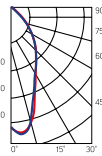

XXX = R05 - угол 20°  
XXX = L02 - угол 30°  
XXX = R04 - угол 40°

Размер светильника:  
196x240x65 mm  
PF ≥0.95

- белый
- серый
- черный

Артикул	Мощность	Цветовая температура	Световой поток	Цвет корпуса
V1-R1-Y0518-90XXX-200203X	20W	3000K*	1600 lm	белый
V1-R1-H0518-90XXX-200203X	20W	3000K*	1600 lm	черный
V1-R1-T0518-90XXX-200203X	20W	3000K*	1600 lm	серый

XXX = R05 - угол 20°  
XXX = R06 - угол 35°

Размер светильника:  
196x240x65 mm  
PF ≥0.95

- белый
- серый
- черный

Артикул	Мощность	Цветовая температура	Световой поток	Цвет корпуса
V1-R1-Y0518-90XXX-2002065	20W	6500K	2000 lm	белый
V1-R1-H0518-90XXX-2002065	20W	6500K	2000 lm	черный
V1-R1-T0518-90XXX-2002065	20W	6500K	2000 lm	серый

XXX = R05 - угол 20°  
XXX = R06 - угол 35°

Размер светильника:  
196x265x85mm  
PF ≥0.95

- белый
- серый
- черный

Артикул	Мощность	Цветовая температура	Световой поток	Цвет корпуса
V1-R1-Y0519-90XXX-200303X	30W	3000K*	2400 lm	белый
V1-R1-H0519-90XXX-200303X	30W	3000K*	2400 lm	черный
V1-R1-T0519-90XXX-200303X	30W	3000K*	2400 lm	серый