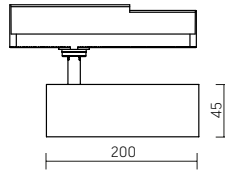

TT-Vivo Marble для освещения стеллажей с мясными продуктами