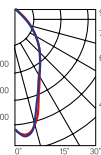

XXX = R05 - угол 20°  
XXX = R06 - угол 35°

Размер светильника:  
196x240x65 mm  
PF ≥0.95

- белый
- серый
- черный

Артикул	Мощность	Цветовая температура	Световой поток	Цвет корпуса
V1-R1-Y0518-90XXX-2002065	20W	6500K	2000 lm	белый
V1-R1-H0518-90XXX-2002065	20W	6500K	2000 lm	черный
V1-R1-T0518-90XXX-2002065	20W	6500K	2000 lm	серый

XXX = R05 - угол 20°  
XXX = R06 - угол 35°

Размер светильника:  
196x265x85mm  
PF ≥0.95

- белый
- серый
- черный

Артикул	Мощность	Цветовая температура	Световой поток	Цвет корпуса
V1-R1-Y0519-90XXX-200303X	30W	3000K*	2400 lm	белый
V1-R1-H0519-90XXX-200303X	30W	3000K*	2400 lm	черный
V1-R1-T0519-90XXX-200303X	30W	3000K*	2400 lm	серый

XXX = R05 - угол 20°  
XXX = R06 - угол 35°

Размер светильника:  
196x265x85mm  
PF ≥0.95

- белый
- серый
- черный

Артикул	Мощность	Цветовая температура	Световой поток	Цвет корпуса
V1-R1-Y0519-90XXX-2003065	30W	6500K	3000 lm	белый
V1-R1-H0519-90XXX-2003065	30W	6500K	3000 lm	черный
V1-R1-T0519-90XXX-2003065	30W	6500K	3000 lm	серый