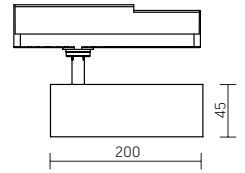

TT-Vivo Ocean для освещения стеллажей с рыбой