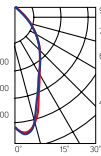

XXX = R05 - угол 20°  
XXX = L02 - угол 30°  
XXX = R04 - угол 40°

XXX = R05 - угол 20°  
XXX = L02 - угол 30°  
XXX = R04 - угол 40°

Размер светильника:  
196x240x65 mm  
PF ≥0.95

- белый
- серый
- черный

Артикул	Мощность	Цветовая температура	Световой поток	Цвет корпуса
V1-R1-Y0518-90XXX-200203X	20W	3000K*	1600 lm	белый
V1-R1-H0518-90XXX-200203X	20W	3000K*	1600 lm	черный
V1-R1-T0518-90XXX-200203X	20W	3000K*	1600 lm	серый

XXX = R05 - угол 20°  
XXX = R06 - угол 35°

Размер светильника:  
196x240x65 mm  
PF ≥0.95

- белый
- серый
- черный

Артикул	Мощность	Цветовая температура	Световой поток	Цвет корпуса
V1-R1-Y0518-90XXX-2002065	20W	6500K	2000 lm	белый
V1-R1-H0518-90XXX-2002065	20W	6500K	2000 lm	черный
V1-R1-T0518-90XXX-2002065	20W	6500K	2000 lm	серый