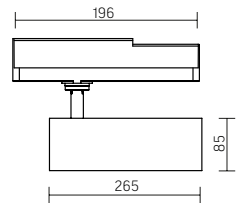

XXX = R05 - угол 20°  
XXX = L02 - угол 30°  
XXX = R04 - угол 40°

Размер светильника:  
196x240x65 mm  
PF ≥0.95

- белый
- серый
- черный

Артикул	Мощность	Цветовая температура	Световой поток	Цвет корпуса
V1-R1-Y0518-90XXX-200203X	20W	3000K*	1600 lm	белый
V1-R1-H0518-90XXX-200203X	20W	3000K*	1600 lm	черный
V1-R1-T0518-90XXX-200203X	20W	3000K*	1600 lm	серый

XXX = R05 - угол 20°  
XXX = R06 - угол 35°

Размер светильника:  
196x240x65 mm  
PF ≥0.95

- белый
- серый
- черный

Артикул	Мощность	Цветовая температура	Световой поток	Цвет корпуса
V1-R1-Y0518-90XXX-2002065	20W	6500K	2000 lm	белый
V1-R1-H0518-90XXX-2002065	20W	6500K	2000 lm	черный
V1-R1-T0518-90XXX-2002065	20W	6500K	2000 lm	серый

XXX = R05 - угол 20°  
XXX = R06 - угол 35°

Размер светильника:  
196x265x85mm  
PF ≥0.95

- белый
- серый
- черный

Артикул	Мощность	Цветовая температура	Световой поток	Цвет корпуса
V1-R1-Y0519-90XXX-200303X	30W	3000K*	2400 lm	белый
V1-R1-H0519-90XXX-200303X	30W	3000K*	2400 lm	черный
V1-R1-T0519-90XXX-200303X	30W	3000K*	2400 lm	серый

XXX = R05 - угол 20°  
XXX = R06 - угол 35°

Размер светильника:  
196x265x85mm  
PF ≥0.95

- белый
- серый
- черный

Артикул	Мощность	Цветовая температура	Световой поток	Цвет корпуса
V1-R1-Y0519-90XXX-2003065	30W	6500K	3000 lm	белый
V1-R1-H0519-90XXX-2003065	30W	6500K	3000 lm	черный
V1-R1-T0519-90XXX-2003065	30W	6500K	3000 lm	серый