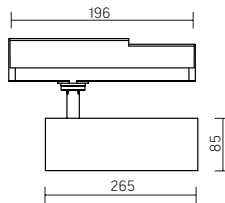

XXX = R05 - угол 20°  
XXX = L02 - угол 30°  
XXX = R04 - угол 40°

Размер светильника:  
196x240x65 mm  
PF ≥0.95

- белый
- серый
- черный

Артикул	Мощность	Цветовая температура	Световой поток	Цвет корпуса
V1-R1-Y0518-90XXX-200203X	20W	3000K*	1600 lm	белый
V1-R1-H0518-90XXX-200203X	20W	3000K*	1600 lm	черный
V1-R1-T0518-90XXX-200203X	20W	3000K*	1600 lm	серый

XXX = R05 - угол 20°  
XXX = R06 - угол 35°

Размер светильника:  
196x240x65 mm  
PF ≥0.95

- белый
- серый
- черный

Артикул	Мощность	Цветовая температура	Световой поток	Цвет корпуса
V1-R1-Y0518-90XXX-2002065	20W	6500K	2000 lm	белый
V1-R1-H0518-90XXX-2002065	20W	6500K	2000 lm	черный
V1-R1-T0518-90XXX-2002065	20W	6500K	2000 lm	серый

XXX = R05 - угол 20°  
XXX = R06 - угол 35°

Размер светильника:  
196x265x85mm  
PF ≥0.95

- белый
- серый
- черный

Артикул	Мощность	Цветовая температура	Световой поток	Цвет корпуса
V1-R1-Y0519-90XXX-200303X	30W	3000K*	2400 lm	белый
V1-R1-H0519-90XXX-200303X	30W	3000K*	2400 lm	черный
V1-R1-T0519-90XXX-200303X	30W	3000K*	2400 lm	серый

XXX = R05 - угол 20°  
XXX = R06 - угол 35°

Размер светильника:  
196x265x85mm  
PF ≥0.95

- белый
- серый
- черный

Артикул	Мощность	Цветовая температура	Световой поток	Цвет корпуса
V1-R1-Y0519-90XXX-2003065	30W	6500K	3000 lm	белый
V1-R1-H0519-90XXX-2003065	30W	6500K	3000 lm	черный
V1-R1-T0519-90XXX-2003065	30W	6500K	3000 lm	серый