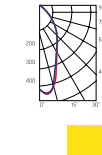

XXX = R05 - угол 20°  
XXX = R06 - угол 35°

Размер светильника:  
196x265x85mm  
PF ≥0.95

- белый
- серый
- черный

Артикул	Мощность	Цветовая температура	Световой поток	Цвет корпуса
V1-R1-Y0519-90XXX-200303X	30W	3000K*	2400 lm	белый
V1-R1-H0519-90XXX-200303X	30W	3000K*	2400 lm	черный
V1-R1-T0519-90XXX-200303X	30W	3000K*	2400 lm	серый

XXX = R05 - угол 20°  
XXX = R06 - угол 35°

Размер светильника:  
196x265x85mm  
PF ≥0.95

- белый
- серый
- черный

Артикул	Мощность	Цветовая температура	Световой поток	Цвет корпуса
V1-R1-Y0519-90XXX-2003065	30W	6500K	3000 lm	белый
V1-R1-H0519-90XXX-2003065	30W	6500K	3000 lm	черный
V1-R1-T0519-90XXX-2003065	30W	6500K	3000 lm	серый

XXX = R05 - угол 20°  
XXX = R06 - угол 35°

\*цветовая температура 3000K со смещенным спектром для выделения красного цвета в продукте.