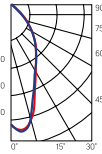

XXX = R05 - угол 20°  
XXX = L02 - угол 30°  
XXX = R04 - угол 40°

## TT-Vivo Ocean для освещения стеллажей с рыбой

Размер светильника:  
196x200x45 mm  
PF ≥0.95

- белый
- серый
- черный

Артикул	Мощность	Цветовая температура	Световой поток	Цвет корпуса
V1-R1-Y0517-90XXX-2001065	10W	6500K	1000 lm	белый
V1-R1-H0517-90XXX-2001065	10W	6500K	1000 lm	черный
V1-R1-T0517-90XXX-2001065	10W	6500K	1000 lm	серый

XXX = R05 - угол 20°  
XXX = L02 - угол 30°  
XXX = R04 - угол 40°

Размер светильника:  
196x240x65 mm  
PF ≥0.95

- белый
- серый
- черный

Артикул	Мощность	Цветовая температура	Световой поток	Цвет корпуса
V1-R1-Y0518-90XXX-200203X	20W	3000K*	1600 lm	белый
V1-R1-H0518-90XXX-200203X	20W	3000K*	1600 lm	черный
V1-R1-T0518-90XXX-200203X	20W	3000K*	1600 lm	серый