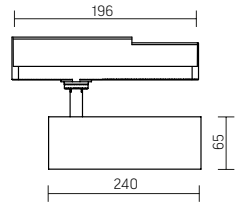

XXX = R05 - угол 20°  
XXX = L02 - угол 30°  
XXX = R04 - угол 40°

Размер светильника:  
196x240x65 mm  
PF ≥0.95

- белый
- серый
- черный

Артикул	Мощность	Цветовая температура	Световой поток	Цвет корпуса
V1-R1-Y0518-90XXX-200203X	20W	3000K*	1600 lm	белый
V1-R1-H0518-90XXX-200203X	20W	3000K*	1600 lm	черный
V1-R1-T0518-90XXX-200203X	20W	3000K*	1600 lm	серый

XXX = R05 - угол 20°  
XXX = R06 - угол 35°

Размер светильника:  
196x240x65 mm  
PF ≥0.95

- белый
- серый
- черный

Артикул	Мощность	Цветовая температура	Световой поток	Цвет корпуса
V1-R1-Y0518-90XXX-2002065	20W	6500K	2000 lm	белый
V1-R1-H0518-90XXX-2002065	20W	6500K	2000 lm	черный
V1-R1-T0518-90XXX-2002065	20W	6500K	2000 lm	серый

XXX = R05 - угол 20°  
XXX = R06 - угол 35°

Размер светильника:  
196x265x85mm  
PF ≥0.95

- белый
- серый
- черный

Артикул	Мощность	Цветовая температура	Световой поток	Цвет корпуса
V1-R1-Y0519-90XXX-200303X	30W	3000K*	2400 lm	белый
V1-R1-H0519-90XXX-200303X	30W	3000K*	2400 lm	черный
V1-R1-T0519-90XXX-200303X	30W	3000K*	2400 lm	серый

XXX = R05 - угол 20°  
XXX = R06 - угол 35°

Размер светильника:  
196x265x85mm  
PF ≥0.95

- белый
- серый
- черный

Артикул	Мощность	Цветовая температура	Световой поток	Цвет корпуса
V1-R1-Y0519-90XXX-2003065	30W	6500K	3000 lm	белый
V1-R1-H0519-90XXX-2003065	30W	6500K	3000 lm	черный
V1-R1-T0519-90XXX-2003065	30W	6500K	3000 lm	серый