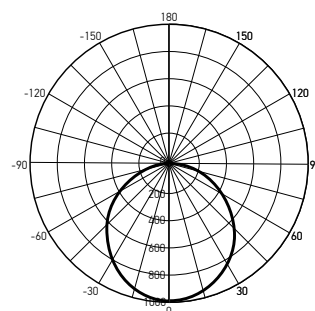

PPL 595/U Opal 36w 2700lm 4000K

Штрих-код	Артикул	Мощность, Вт	Цветовая температура, К	Световой поток, лм	Угол освещения	Размеры АxВxН, мм	Вес, кг	Упак., шт.
4895205005303	PPL 595/U Opal 36w 4000K IP40	36	4000	2700	120°	595x595x19	1,5	2
4895205005327	PPL 595/U Opal 36w 6500K IP40	36	6500	2700	120°	595x595x19	1,5	2