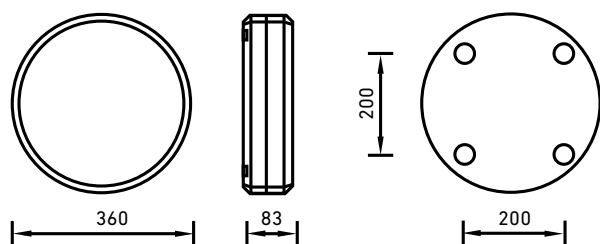

С Светильники компактные

О продукте

Накладной светильник круглой формы, может крепиться на потолок или на стену в помещении или снаружи под навесом (IP54). Имеет высокую степень защиты от влаги и пыли, может комплектоваться блоком аварийного питания или датчиком движения.

Установка

Крепление на поверхность потолка или стены в помещении или под навесом.

Конструкция

Корпус из полиамида. На съемной металлической панели установлена пускорегулирующая аппаратура.

Оптическая часть

Опаловый рассеиватель из ПММА.

Управление освещением

Возможно изготовление светильника со встроенным датчиком движения. Код заказа для S360/132 MS – 1131000060.

S360/132

Артикул	Цоколь	Мощность, Вт	Масса, кг	ЭПРА	
				Код светильника	cos φ
S360/118*	2G11	1×18	2,5	1131000050	≥ 0,96
S360/218	2G11	2×18	2,5	1131001020	≥ 0,96
S360/132	G10q	1×32	2,5	1131000060	≥ 0,96