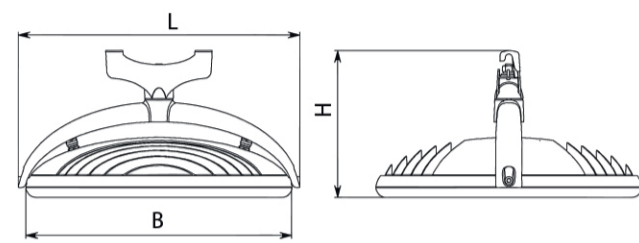

Светильник консольный GALAD Кассиопея LED

Напряжение	220 В (120 – 277 В)
Номинальная частота	50 Гц
Коэффициент мощности	не менее 0,95
Класс защиты от поражения электрическим током	I, II
Климатическое исполнение	У1
Габаритные размеры (ЛxВxН)	755x420x123 мм
Максимальное сечение кабеля	4,0 мм²

ОПИСАНИЕ СВЕТИЛЬНИКА

Освещение улиц и дорог со средней и слабой интенсивностью движения транспорта, железнодорожных платформ и станций, дворов

ПРЕИМУЩЕСТВА

- Литой корпус: алюминиевый анодированный, устойчивый к агрессивной среде
- Конструкция корпуса обеспечивает эффективный теплоотвод и оптимальный режим работы светодиодов
- Ударопрочное защитное стекло: силикатное закалённое, сохраняет коэффициент пропускания с течением времени
- Соответствует российским стандартам
- Соответствует европейским нормам электромагнитной совместимости
- Виброустойчивый

ЧЕРТЕЖ

КСС

Светильник консольный GALAD Кассиопея LED

Наименование	Артикул	Тип источника света	Мощность источника света, Вт	Световой поток, лм	Степень защиты светильника	Масса, кг (не более)	Обозначение по ГОСТ 17677-82
GALAD Кассиопея LED-40-ШО/С1	1000020	Светодиод	40	3 990	IP66	7,5	ДСУ
GALAD Кассиопея LED-60-ШО/С1	1000021	Светодиод	60	5 985	IP66	7,5	ДСУ
GALAD Кассиопея LED-80-ШО/С1	1000022	Светодиод	80	7 980	IP66	7,5	ДСУ
GALAD Кассиопея LED-100-ШО/С1	1000023	Светодиод	100	9 170	IP66	7,5	ДСУ

- Цвет светильника по умолчанию: серый

Установка и обслуживание:

- Светильник рекомендуется устанавливать на несущем тросе диаметром 6-12 мм. Узел крепления имеет возможность поворота в горизонтальной плоскости на 360° и в вертикальной на +/- 10°, что позволяет компенсировать погрешность установки, а также устанавливать светильник на трос, натянутый вдоль или поперек проезжей части