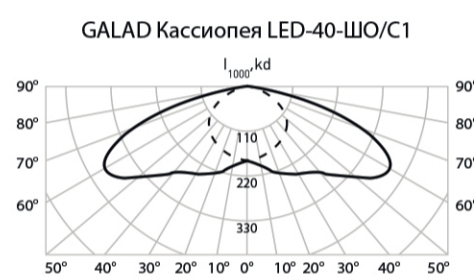

Светильник консольный GALAD Кассиопея LED

Напряжение	220 В (120 – 277 В)
Номинальная частота	50 Гц
Коэффициент мощности	не менее 0,95
Класс защиты от поражения электрическим током	I, II
Климатическое исполнение	У1
Габаритные размеры (ЛxВxН)	755x420x123 мм
Максимальное сечение кабеля	4,0 мм²

ОПИСАНИЕ СВЕТИЛЬНИКА

Освещение улиц и дорог со средней и слабой интенсивностью движения транспорта, железнодорожных платформ и станций, дворов

ПРЕИМУЩЕСТВА

- Литой корпус: алюминиевый анодированный, устойчивый к агрессивной среде
- Конструкция корпуса обеспечивает эффективный теплоотвод и оптимальный режим работы светодиодов
- Ударопрочное защитное стекло: силикатное закалённое, сохраняет коэффициент пропускания с течением времени
- Соответствует российским стандартам
- Соответствует европейским нормам электромагнитной совместимости
- Виброустойчивый

ЧЕРТЕЖ

КСС

Светильник консольный GALAD Кассиопея LED

Наименование	Артикул	Тип источника света	Мощность источника света, Вт	Световой поток, лм	Степень защиты светильника	Масса, кг (не более)	Обозначение по ГОСТ 17677-82
GALAD Кассиопея LED-40-ШО/С1	1000020	Светодиод	40	3 990	IP66	7,5	ДСУ
GALAD Кассиопея LED-60-ШО/С1	1000021	Светодиод	60	5 985	IP66	7,5	ДСУ
GALAD Кассиопея LED-80-ШО/С1	1000022	Светодиод	80	7 980	IP66	7,5	ДСУ
GALAD Кассиопея LED-100-ШО/С1	1000023	Светодиод	100	9 170	IP66	7,5	ДСУ

- Цвет светильника по умолчанию: серый

Установка и обслуживание:

- Светильник рекомендуется устанавливать на несущем тросе диаметром 6-12 мм. Узел крепления имеет возможность поворота в горизонтальной плоскости на 360° и в вертикальной на +/- 10°, что позволяет компенсировать погрешность установки, а также устанавливать светильник на трос, натянутый вдоль или поперек проезжей части