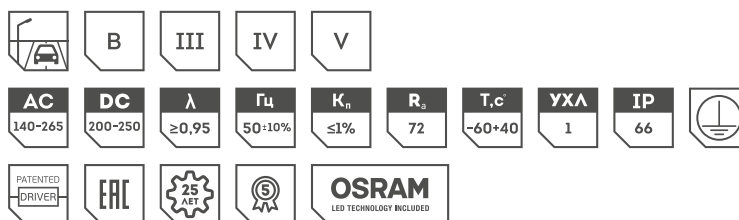

PATENTED

L-STREET
STANDART

L-street 24 Standart

Мощность 32 Вт
Диаграмма ШЗ, Ш8

Назначение

Светодиодный светильник L-street 24 Standart предназначен для освещения улиц, дорог местного значения, придомовых территорий и наружного освещения предподъездных площадок.

Оптика

Рассеиватель выполнен из ударопрочного поликарбоната. Система вторичной оптики позволяет правильно направить световой поток на освещаемую поверхность. В светильниках серии L-street 24 Standart применяется широкая уличная диаграмма. При этом не тратится лишняя энергия на освещение ненужных зон.