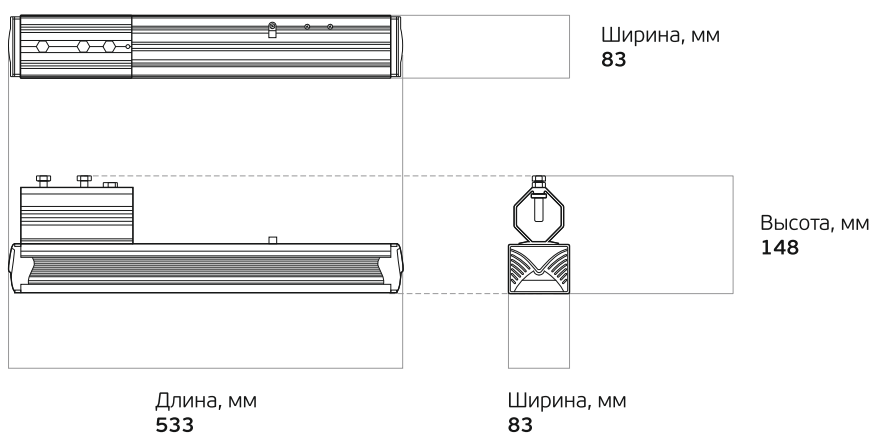

Вес и габариты

Вес, кг: 2,4

Возможные опции светильника*

Диммирование DMX512 PWM DALI 0-10 (1-10) АСУНО Sunrise АСУНО Рассвет Грозозащита Поворотное крепление
Переходник с регулировкой угла Модуль защиты от перенапряжения

*Заказ светильника с дополнительными опциями требует дополнительного согласования с заводом.