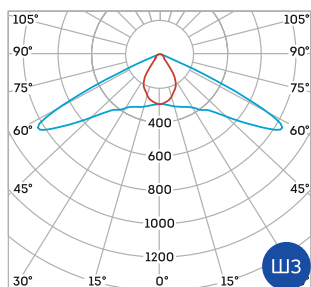

Широкая диаграмма