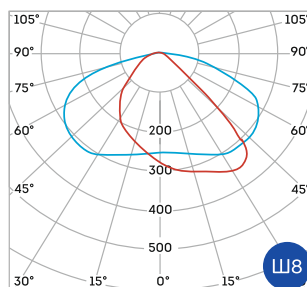

Широкая диаграмма

Артикул	Мощность, Вт	Световой поток, лм	Диаграмма	Цветовая t, К
310010	32	4306	ШЗ	5000
411103823741500	32	4306	ШЗ	4000
310011	32	4275	Ш8	5000
411103828741500	32	4275	Ш8	4000