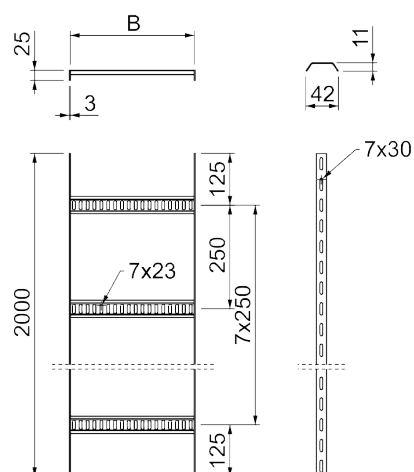

## Кабельный лоток лестничного типа для легких нагрузок

Артикул: 7097115  
Тип: SL 42 075 FT

### Размеры

### Диаграмма нагрузки

Тип	Ширина, мм	Толщина рейки, мм	Упаковка, м	Вес, кг/100 м	Арт. №
SL 42 075 FT	75	3	2	114,000	7097115
SL 42 100 FT	100	3	2	118,000	7097123
SL 42 150 FT	150	3	2	125,000	7097131
SL 42 200 FT	200	3	2	132,500	7097158
SL 42 250 FT	250	3	2	140,000	7097166
SL 42 300 FT	300	3	2	147,500	7097174