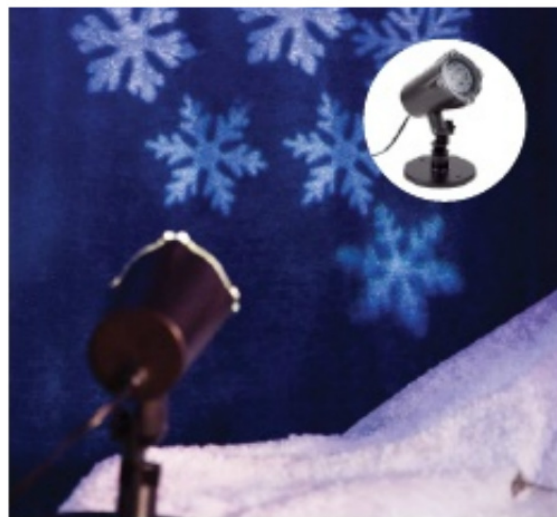

Лазерный проектор

Артикул	Цвет	Мощность, Вт	Степень защиты
601-261	красный/зеленый	12	IP44

Светодиодный проектор

Артикул	Цвет	Мощность, Вт	Степень защиты
601-263	белый	4	IP44

* 12 сменных слайдов

Светодиодный проектор