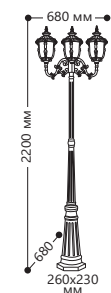

«ШЕРБУР» МАЛЫЕ

Материал корпуса - алюминий.
Материал рассеивателя - стекло.

230V/
50Hz

IP44

60W
МОЩНОСТЬ

E27
ПАТРОН

PL5001

Артикул
11495

PL5005

Артикул
11497

PL5008

Артикул
11498

PL5009

Артикул
11499