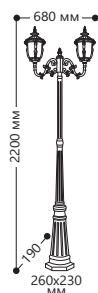

«ШЕРБУР» МАЛЫЕ

Материал корпуса - алюминий.
Материал рассеивателя - стекло.

230V/
50Hz

IP44

60W
МОЩНОСТЬ

E27
ПАТРОН

PL5001

Артикул
11495

PL5005

Артикул
11497

PL5008

Артикул
11498

PL5009

Артикул
11499