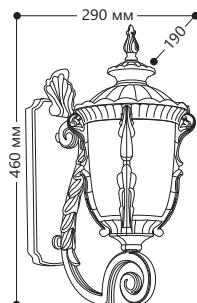

«ШЕРБУР» МАЛЫЕ

Материал корпуса - алюминий.
Материал рассеивателя - стекло.

230V/
50Hz

IP44

60W
МОЩНОСТЬ

E27
ПАТРОН

PL5001

Артикул
11495