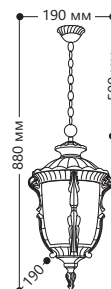

«ШЕРБУР» МАЛЫЕ

Материал корпуса - алюминий.
Материал рассеивателя - стекло.

230V/
50Hz

IP44

60W
МОЩНОСТЬ

E27
ПАТРОН

PL5001

Артикул
11495

PL5005

Артикул
11497

PL5008

Артикул
11498

PL5009

Артикул
11499