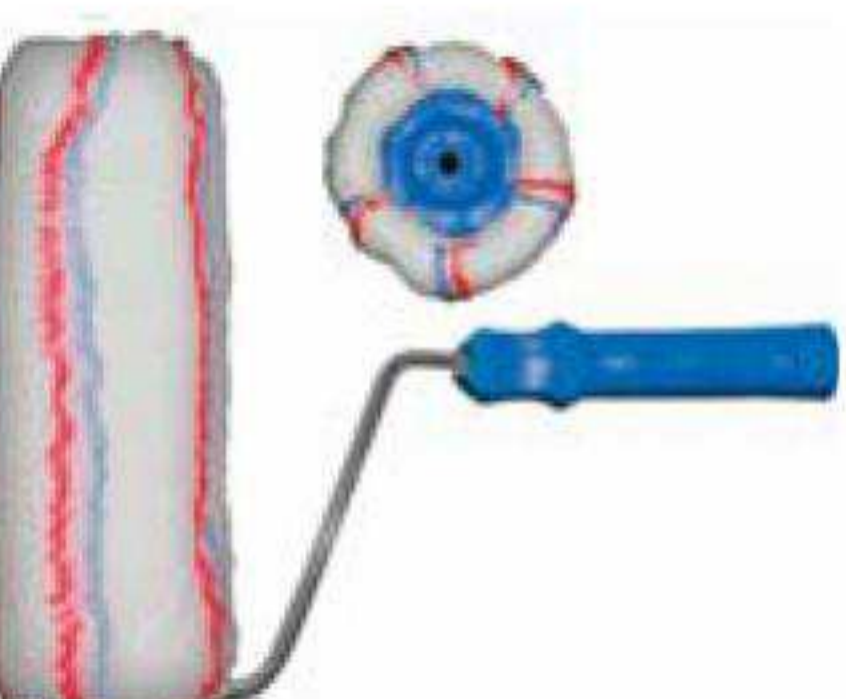

ВАЛИК ПОЛИАКРИЛОВЫЙ ПРОФИ

02365	FIT IT	180 мм	60
02368	FIT IT	230 мм	60

Ø48/84мм, ворс 18 мм. Бюгель 8 мм. Система с пластиковым роликом. Для полупершавой и грубой поверхности. Используется с вододисперсионными и масляными красками.

РОЛИК ПОЛИАКРИЛОВЫЙ

02375	FIT IT	180 мм	100
02378	FIT IT	230 мм	100

Ø48/84мм, ворс 18 мм. Система с пластиковым роликом. Для полупершавой и грубой поверхности. Используется с вододисперсионными и масляными красками. Для валиков типа 0236.