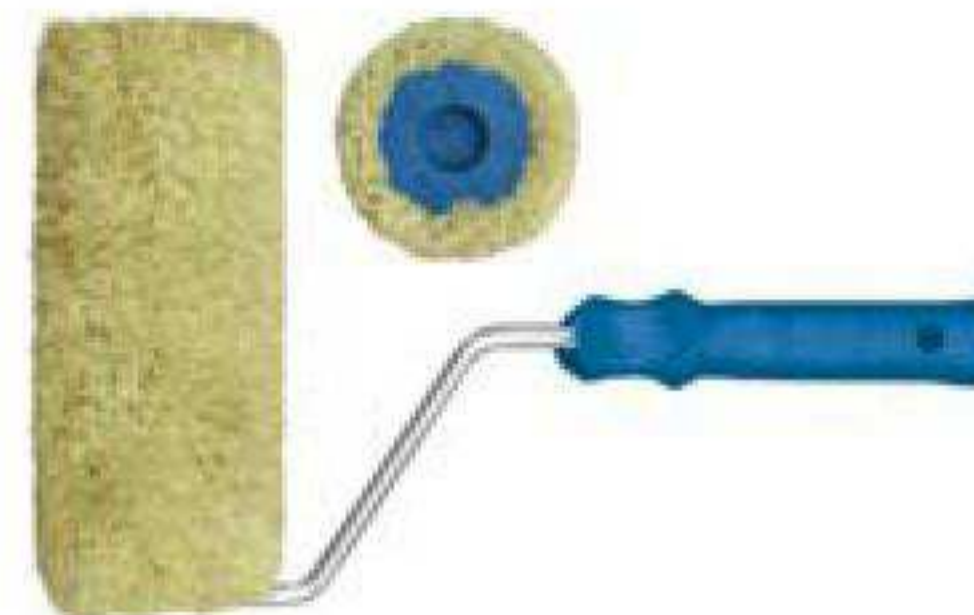

**ВАЛИК ПОЛИАКРИЛОВЫЙ ПРОФИ**

02185	<a href="#">FIT IT</a>	180 мм	50
02188	<a href="#">FIT IT</a>	230 мм	50

Ø58/94мм, ворс 18 мм. Бюгель 8 мм. Для полупершавой и грубой поверхности. Система с пластиковым роликом. Используется с вододисперсионными и масляными красками.