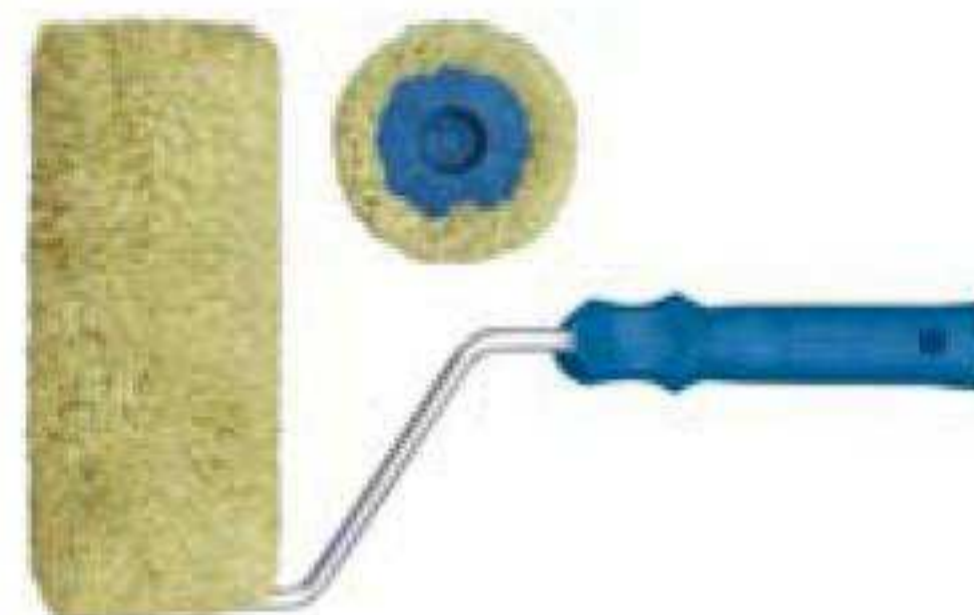

ВАЛИК ПОЛИАКРИЛОВЫЙ ПРОФИ

02205	FIT IT	180 мм	50
02208	FIT IT	230 мм	50

Ø70/106 мм, ворс 18 мм. Бюгель 8 мм. Для полупершавой и грубой поверхности. Система с пластиковым роликом. Для вододисперсионных, латексных, масляных красок, грунтовок и лаков (кроме нитролаков).

РОЛИК ПОЛИАКРИЛОВЫЙ ПРОФИ

02215	FIT IT	180 мм	50/100
02218	FIT IT	230 мм	50/100

Ø70/106 мм, ворс 18 мм. Система с пластиковым роликом. Для вододисперсионных, латексных, масляных красок, грунтовок и лаков (кроме нитролаков). Для валиков типа 0220.