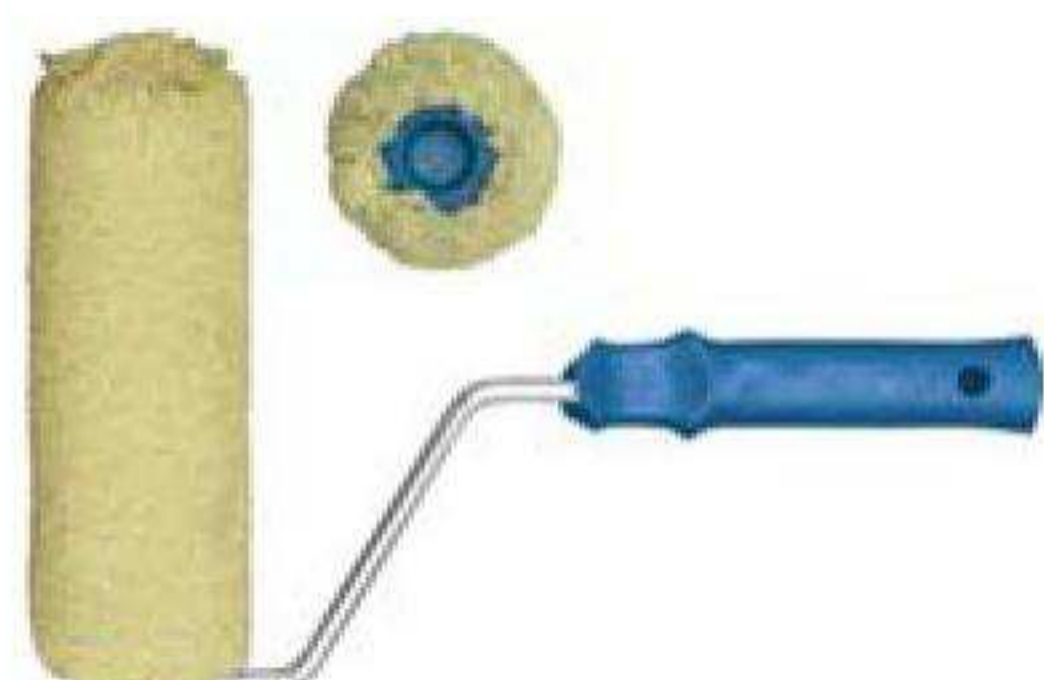

ВАЛИК ПОЛИАКРИЛОВЫЙ ПРОФИ

02165	FIT IT	180 мм	50
02168	FIT IT	230 мм	50

Ø47/83мм, ворс 18 мм. Бюгель 8 мм. Для полупершавой и грубой поверхности. Система с пластиковым роликом. Используется с вододисперсионными и масляными красками.

РОЛИК ПОЛИАКРИЛОВЫЙ ПРОФИ

КОД ПО КАТАЛОГУ	ДОПОЛНИТ. ИНФ-ИЯ	ОПИСАНИЕ ТОВАРА	УПАКОВКА / КОРОБКА
02175	FIT IT	180 мм	50/100
02178	FIT IT	230 мм	50/100

Ø47/83мм, ворс 18 мм. Для полупершавой и грубой поверхности. Система с пластиковым роликом. Используется с вододисперсионными и масляными красками. Для валиков типа 0216.