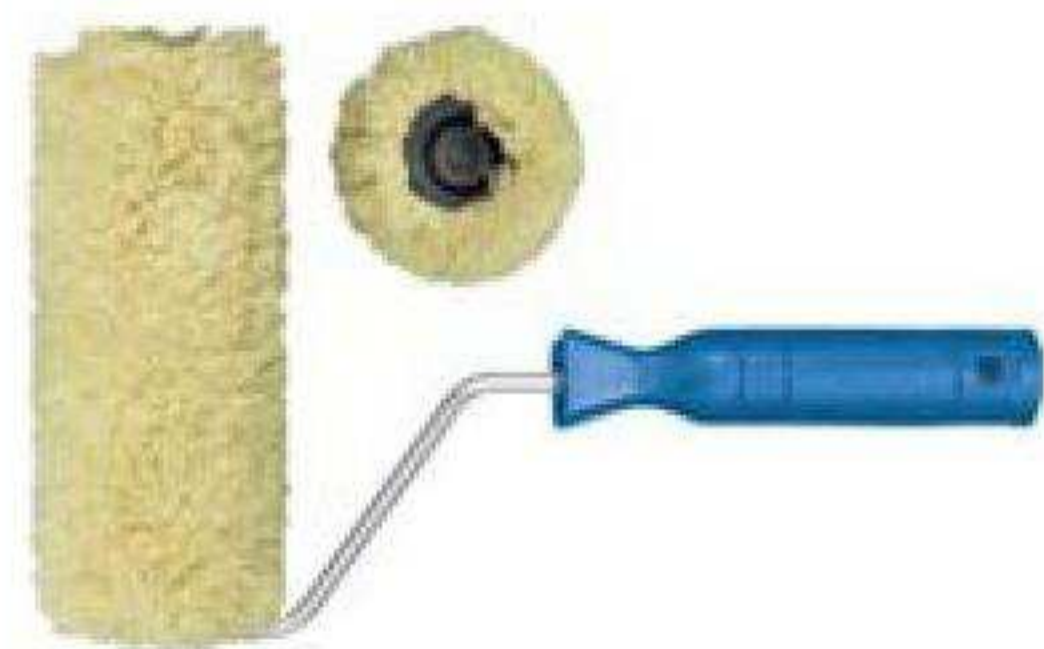

ВАЛИК ПОЛИАКРИЛОВЫЙ

02152	FIT IT	150 мм	100
02153	FIT IT	180 мм	80
02154	FIT IT	230 мм	80

Ø40/76мм, ворс 18 мм, бюгель 6 мм. Для полупершавой и грубой поверхности. Система с пластиковым роликом. Для лаков из искусственных смол, водорастворимых лаков, вододисперсионных, латексных масляных красок.

РОЛИК ПОЛИАКРИЛОВЫЙ

02157	FIT IT	150 мм	100
02158	FIT IT	180 мм	100
02159	FIT IT	230 мм	100

Ø40/76мм, ворс 18 мм. Для полупершавой и грубой поверхности. Система с пластиковым роликом. Для лаков из искусственных смол, водорастворимых лаков, вододисперсионных, латексных масляных красок. Для валиков типа 0215.