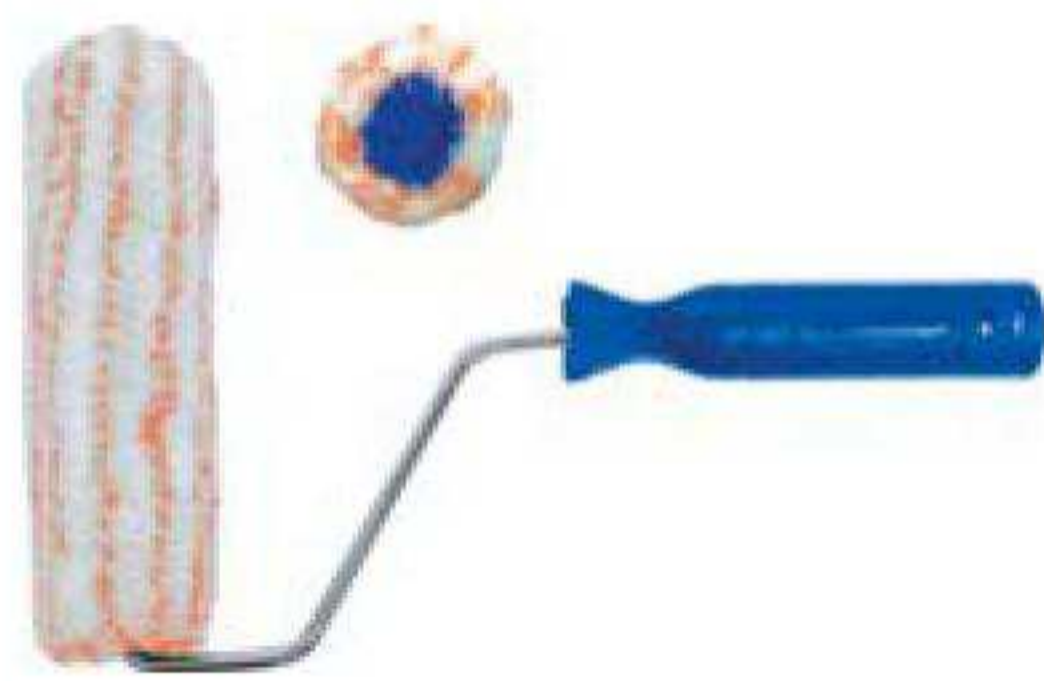

**РОЛИК ПОЛИАКРИЛОВЫЙ**

КОД ПО КАТАЛОГУ	ДОПОЛНИТ. ИНФ-ИЯ	ОПИСАНИЕ ТОВАРА	УПАКОВКА / КОРОБКА
02116	<a href="#">FIT IT</a>	180 мм	100
02118	<a href="#">FIT IT</a>	230 мм	100

Ø40/64мм, ворс 12 мм. Для гладкой и полупершавой поверхности. Каркасная система. Для валиков типа 0211. Используется с вододисперсионными и масляными красками.

**ВАЛИК ПОЛИАМИДНЫЙ**

02123	<a href="#">FIT IT</a>	180 мм	100
02124	<a href="#">FIT IT</a>	230 мм	100

Ø40/60мм, ворс 10 мм. Бюгель 6 мм. Для гладкой поверхности. Система с пластиковым роликом. Предназначен для работы с вододисперсионными, алкидными, эпоксидными, уретано-алкидными красками, акриловыми эмалями, грунтовками на алкидной и акриловой основе. Материал: полиамид 100%.

**РОЛИК ПОЛИАМИДНЫЙ**

02128	<a href="#">FIT IT</a>	180 мм	100
02129	<a href="#">FIT IT</a>	230 мм	100

Ø40/60мм, ворс 10 мм. Бюгель 6 мм. Для гладкой поверхности. Система с пластиковым роликом. Для валиков типа 0212. Предназначен для работы с вододисперсионными, алкидными, эпоксидными, уретано-алкидными красками, акриловыми эмалями, грунтовками на алкидной и акриловой основе. Материал: полиамид 100%.

**ВАЛИК ВЕЛЮРОВЫЙ**

02131	<a href="#">FIT IT</a>	100 мм	100
02132	<a href="#">FIT IT</a>	150 мм	100
02133	<a href="#">FIT IT</a>	180 мм	80
02134	<a href="#">FIT IT</a>	230 мм	80

Ø40/48мм, ворс 4 мм. Бюгель 6 мм. Для гладкой поверхности. Система с пластиковым роликом. Для вододисперсионных, масляных красок, грунтовок и лаков (кроме нитролаков).