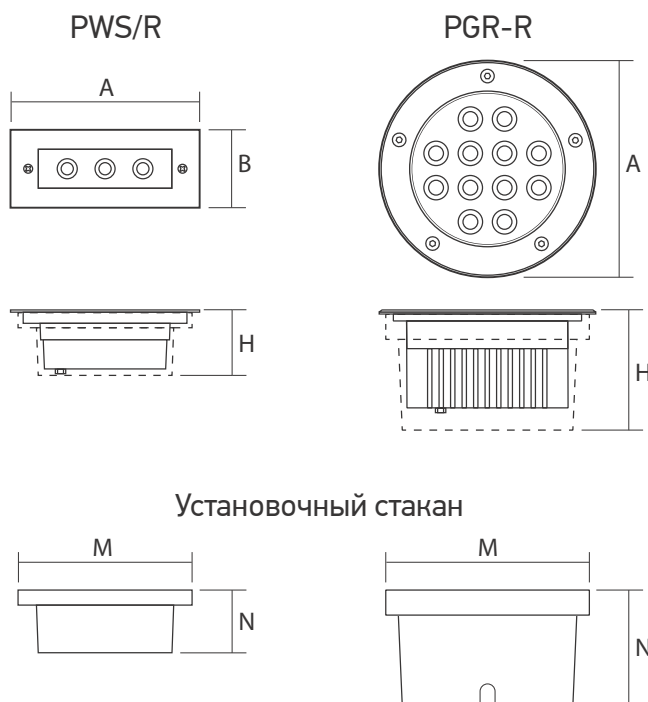

Светильники светодиодные встраиваемые **PWS/R** и **PGR-R**

PWS/R S110045 3W

PGR-R160 12W

Светодиодные светильники **PWS/R** и **PGR-R jazzway** предназначены для ландшафтного (городские парки, приусадебные территории, садово-парковые зоны, пешеходные зоны и тротуары и т.п.) и архитектурного освещения (архитектурные сооружения, памятники, площади и т.п.).

Корпус светильников изготовлен из алюминиевого сплава, обеспечивающего хороший теплоотвод. Для монтажа светильников используется пластиковый установочный стакан. Направленные пучки света подчеркнут красоту окружающего ландшафта.

Штрих-код	Артикул	Мощность, Вт	Световой поток, лм	Габаритные размеры A(B)×H, мм	Установочные размеры M×N, мм	Масса, кг	Упак., шт.
4895205006584	PWS/R S110045 3w 4000K Chrome IP65	3	300	110×45×55	100×35×35	0,2	1/60
4895205006607	PGR-R120 7w 4000K Chrome IP65	7	700	∅120×90	∅110×90	1,3	1/30
4895205006560	PGR-R160 12w 4000K Chrome IP65	12	1 200	∅160×90	∅153×90	1,7	1/12