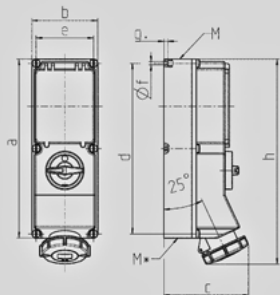

5635A

DIN-

DUO

	32 A
	4
	400 B
	6
	50-60
T	
	IP 67

Чертеж		16			32		63	
1 MB 181/620	Полоса	3	4	5	4	5	4	5
Размеры, мм.	a	364	364	364	364	364	460	460
	b	134	134	134	134	134	180	180
	c	160	162	163	168	168	200	200
	d	347	347	347	347	347	440	440
	e	117	117	117	117	117	160	160
	f	6,3	6,3	6,3	6,3	6,3	8,1	8,1
	g.	8	8	8	8	8	8	8
	h	391	395	398	408	411	200	200
	M	32/40	32/40	32/40	32/40	32/40	40	40
	M*	2x32	2x32	2x32	2x32	2x32	2x40	2x40
Макс. сечение кабеля до мм.		27	27	27	27	27	27	27
Клеммы для кабеля		1,5	1,5	1,5	2,5	2,5	6	6
сечением от до мм²		-4	-4	-4	-10	-10	-25	-25