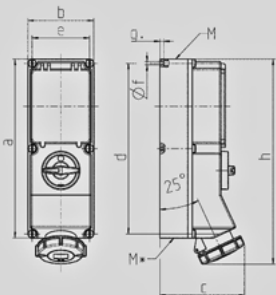

5630A

DIN-

DUO

	16 A
	4
	400 B
	6
	50-60
T	
	IP 67

Чертеж		16			32		63	
1 MB 181/620	Полоса	3	4	5	4	5	4	5
Размеры, мм.	a	364	364	364	364	364	460	460
	b	134	134	134	134	134	180	180
	c	160	162	163	168	168	200	200
	d	347	347	347	347	347	440	440
	e	117	117	117	117	117	160	160
	f	6,3	6,3	6,3	6,3	6,3	8,1	8,1
	g.	8	8	8	8	8	8	8
	h	391	395	398	408	411	200	200
	M	32/40	32/40	32/40	32/40	32/40	40	40
	M*	2x32	2x32	2x32	2x32	2x32	2x40	2x40
Макс. сечение кабеля до мм.		27	27	27	27	27	27	27
Клеммы для кабеля		1,5	1,5	1,5	2,5	2,5	6	6
сечением от до мм²		-4	-4	-4	-10	-10	-25	-25