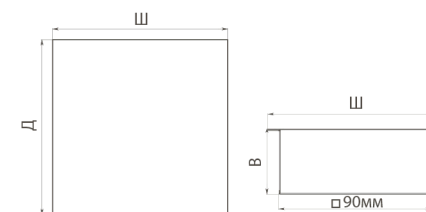

### СВЕТИЛЬНИКИ ПОСТАВЛЯЮТСЯ КОМПЛЕКТОМ

Рамка-расширитель для потолков с ячейками 75x75 мм, 150x150 мм и более

Индивидуальный дизайн, цветные рассеиватели по требованию заказчика

Монтаж в потолки Грильято, ячейка 100x100 мм или 90x90 мм

### ГАБАРИТНЫЕ РАЗМЕРЫ, мм

### РАЗМЕРЫ УПАКОВКИ, мм