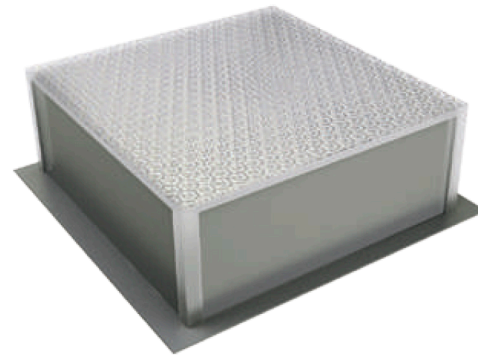

ОБЩАЯ ИНФОРМАЦИЯ

Серия встраиваемых светодиодных светильников, предназначенных для установки в потолки «ГРИЛЬЯТО». Светильники изготавливаются из оптического поликарбоната, на рассеивателе нанесен специальный рисунок, обеспечивающий равномерное распределение светового потока и исключая эффект ослепления. Светильники серии «ГРИЛЬЯТО ДОМИНО» применяются для создания индивидуальных проектов освещения, позволяют создать уникальный световой узор, подчеркивающий инновационные решения, применяемые в дизайне интерьера. Светильники серии «ГРИЛЬЯТО ДОМИНО» предназначены для установки в потолки «ГРИЛЬЯТО» с размером ячейки 100x100 мм., также для потолков «ГРИЛЬЯТО GL15» с размерами ячейки 90x90 мм. Светильники поставляются комплектом: 6 штук светильников, соединительные провода и источник питания. Световой поток одного светильника серии «ДОМИНО ГРИЛЬЯТО» равен 525 лм, потребляемая мощность 8 Вт, одного комплекта достаточно для замещения офисного светильника типа ЛВО 4x18 Вт.

ПРЕИМУЩЕСТВА

- Светодиоды фирмы NICHIA (Япония);
- Уникальное предложение для создания дизайнерских интерьеров;
- Рассеиватель: текстурированный или опаловый;
- Простой монтаж;
- Возможность создавать разнообразные световые сцены;
- Не требует специального обслуживания;
- Не требует специальной утилизации;
- Степень защиты IP 20;
- Рабочий ресурс более 50 000 часов.

Один светильник

Комплект из 6-ти светильников

ПРИМЕНЯЮТСЯ ДЛЯ ОСВЕЩЕНИЯ

- Индивидуальных проектов;
- Переговорных и имиджевых помещений;
- Аэропортов;
- Административно-офисных объектов;
- Холлов и коридоров;
- Местное освещение функциональных зон.