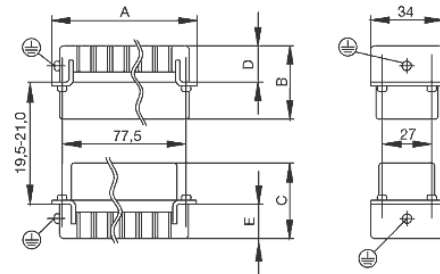

Лист данных

**HDC - вставка
HDC HE 16 FS**

Weidmüller Interface GmbH & Co. KG
Klingenbergstraße 16
D-32758 Detmold
Germany
Fon: +49 5231 14-0
Fax: +49 5231 14-292083
www.weidmueller.com

Изображения