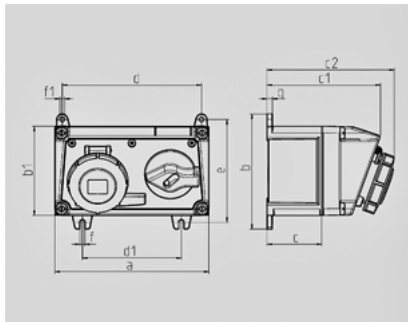

- 7626

DUO

	16 A
	5
	400 B
	6
	50-60
T	
	IP 67

Чертеж 1 MB 551 Размеры, мм.	A Полоса	16			32		
		3	4	5	3	4	5
a		225	225	225	225	225	225
b		168	168	168	168	168	168
b1		130	130	130	130	130	130
c		80	80	80	80	80	80
c1		166	166	166	166	166	166
c2		182	185	186	197	197	198
d		204	204	204	204	204	204
d1		145	145	145	145	145	145
e		150	150	150	150	150	150
f		7	7	7	7	7	7
f1		Ø7	Ø7	Ø7	Ø7	Ø7	Ø7
g		8	8	8	8	8	8