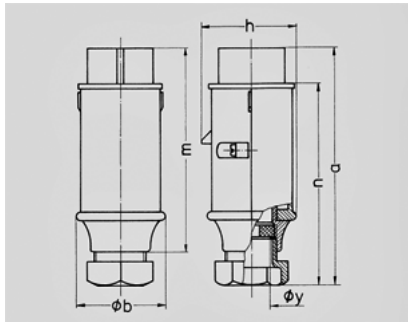

- 661A

:

	16 A
	2 .
	20-25, 40-50 B
	(DC)
	10
T	
	IP 44

Чертеж 2 MB 158	A Полоса	16		32	
		2	3	2	3
Размеры, мм.	a	150	150	150	150
	b	55	55	55	55
	h	58	58	58	58
	m	128	128	128	128
	n	130	130	130	130
	y	24,7	24,7	24,7	24,7
Клеммы для кабеля		4	4	4	4
сечением от до мм²		—10	—10	—10	—10