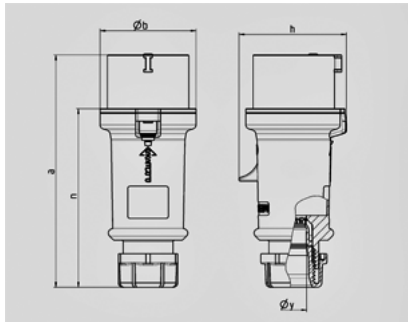

ProTOP -

14A

Ampere	32 A
	5
	400 V
	6
	50-60
T	
	IP 44

Чертеж 2 MB 214	A Полоса	16			32		
		3	4	5	3	4	5
Размеры, мм.	a	148	160	160	197	197	197
	b	55	65,6	65,6	75	75	75
	h	61	72,5	72,5	80,5	80,5	85
	n	112	123,5	123,5	152	152	152
	y	14,5	16	16	22	22	22
Клеммы для кабеля		1	1	1	2,5	2,5	2,5
сечением от до мм ²		—2,5	—2,5	—2,5	—6	—6	—6