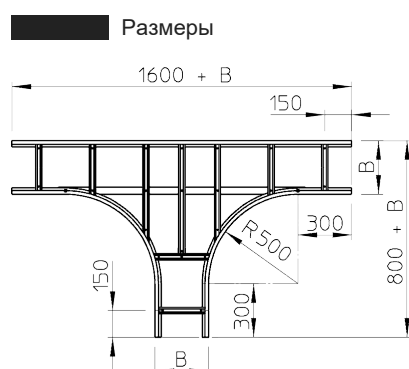

Т-образная секция

Артикул: 6229727
Тип: WLT 1620 FT

Т-образная секция горизонтальная, для всех кабельных лотков лестничного типа для больших расстояний с высотой боковой стенки 160 мм.

Тип	Ширина, мм	Упаковка, шт.	Вес, кг/100 шт.	Арт. №
WLT 1620 FT	200	1	2345,000	6229727
WLT 1630 FT	300	1	2565,000	6229735
WLT 1640 FT	400	1	2725,000	6229743
WLT 1650 FT	500	1	2885,000	6229751
WLT 1660 FT	600	1	3040,000	6229778