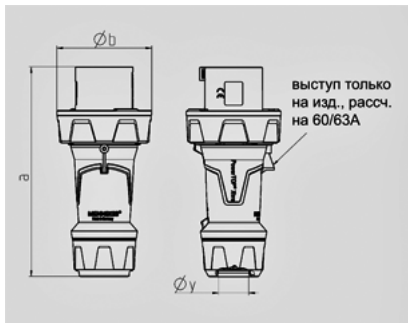

PowerTOP Xtra -

13212

( )

Ampere	63 A
	5
	400 V
	6
	50-60
T	
	IP 67

Чертеж 2 MB 225	A Полоса	63			125		
		3	4	5	3	4	5
Размеры, мм.	a	250	250	250	290	290	290
	b	114	114	114	130	130	130
	y	36	36	36	49	49	49
Клеммы для кабеля		6	6	6	25	25	25
сечением от до мм <sup>2</sup>		—16	—16	—16	—50	—50	—50