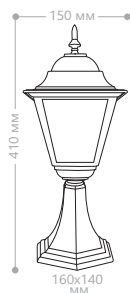

## «ЧЕТЫРЕ ГРАНИ» МАЛЫЕ

Материал корпуса - алюминий.  
Материал рассеивателя - стекло.

230V/  
50Hz

IP44

60W  
мощность

E27  
патрон

**4101**

**4102**

Артикул

черный 11016

белый 11015

**4103**

Артикул

черный 11018

белый 11017

**4104**