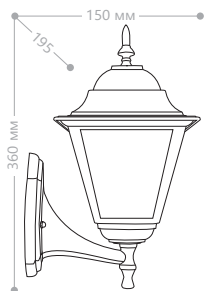

## «ЧЕТЫРЕ ГРАНИ» МАЛЫЕ

Материал корпуса - алюминий.  
Материал рассеивателя - стекло.

230V/  
50Hz

IP44

60W  
мощность

E27  
патрон

**4101**

**4102**

**4103**

**4104**

**4105**

**4101**

Артикул

черный 11014

белый 11013

**4102**