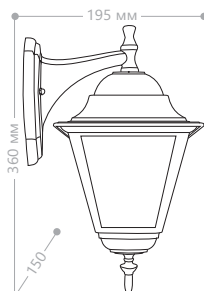

## «ЧЕТЫРЕ ГРАНИ» МАЛЫЕ

Материал корпуса - алюминий.  
Материал рассеивателя - стекло.

230V/  
50Hz

IP44

60W  
мощность

E27  
патрон

**4101**

**4102**

**4103**

**4104**

**4105**

**4101**

Артикул

черный 11014

белый 11013

**4102**