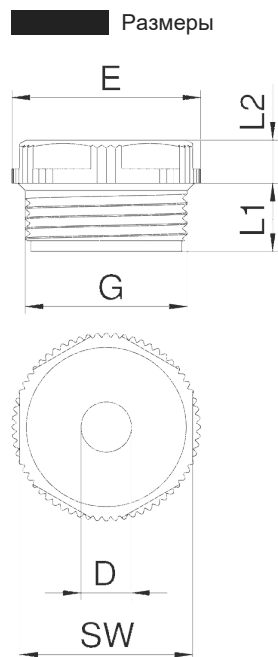

Ниппель с резьбой PG, с мембраной

Артикул: 2032503
Тип: 90 PG 9 DSMB

С продавливаемой мембраной, при этом отверстие D предусмотрено, но сначала оно закрыто. Уплотнение для ввода в резьбу Pg согласно DIN 40430. На конце резьбы расположен самоуплотняющийся конус, поэтому уплотнения соединительной резьбы не требуется. Степень защиты IP54.

Тип	Резьба	Цвет	Транспортная коробка, шт.	Упаковка, шт.	Вес, кг/100 шт.	Арт. №
90 PG 9 DSMB	Pg 9	Light grey	2400	100	0,156	2032503
90 PG11 DSMB	Pg 11	Light grey	1200	100	0,156	2032511
90 PG13.5 DSMB	Pg 13,5	Light grey	1000	100	0,216	2032538
90 PG16 DSMB	Pg 16	Light grey	1000	100	0,249	2032546
90 PG21 DSMB	Pg 21	Light grey	500	50	0,513	2032554
90 PG29 DSMB	Pg 29	Light grey	300	25	0,563	2032562