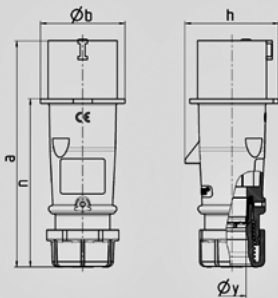

AM-TOP -

21421

Ampere	16 A
	5 .
	400 V
	6
	50-60
T	
	IP 44

Чертеж 2 MB 217	A Полоса	16			32		
		3	4	5	3	4	5
Размеры, мм.	a	142	147	147	186	186	180
	b	53	59	67	70	70	77
	h	59	69,4	76	81	81	89,5
	n	105,2	110,5	110,5	141	141	135
	y	14,5	16	16	22	22	22
Клеммы для кабеля		1	1	1	2,5	2,5	2,5
сечением от до мм <sup>2</sup>		—2,5	—2,5	—2,5	—6	—6	—6