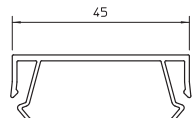

Тип	Цвет	Длина мм	Уп.	Вес	Шт.	кг/100 м	Арт.-№
GEK-KOT45	белоснежный	2000	24	18,600			6116108
ПВХ поливинилхлорид €/м							

Крышка короба Rapid 45.

Фиксатор крышки