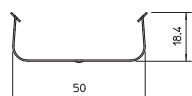

Тип	Цвет	Уп.	Вес	Шт.	кг/100 шт.	Арт.-№
OK-K 45	—	10	0,490			6116116
V2A Нержавеющая сталь 1.4301 (304) €/шт.						

Фиксатор крышки для прокладки кабелей в коробе Rapid 45, позволяет увеличить жесткость кабельного короба Rapid 45.