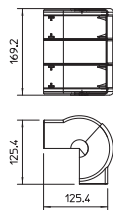

Глубина короба 53 мм, высота короба 160 мм (тройной)

## Внешний угол (регулируемый)

Тип	Цвет	Уп.	Вес	Шт.	кг/100 шт.	Арт.-№
<b>GEK-KA53160-3</b>	белоснежный	2	22,000			<b>6116261</b>
<b>ПВХ</b> поливинилхлорид €/шт.						

Регулируемый внешний угол для изменения направления тройного кабельного короба Rapid 45. Угол монтажа варьируется в диапазоне 70-130°.