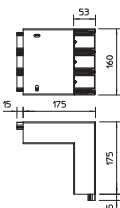

Тип	Цвет	Уп.	Вес	Шт.	кг/100 шт.	Арт.-№
GEK-KAS53160-3	белоснежный	1	64,000			6116263
ПВХ поливинилхлорид €/шт.						

Внешний угол для изменения направления 3-секционных коробов Rapid 45, без возможности регулирования.

T-образная секция