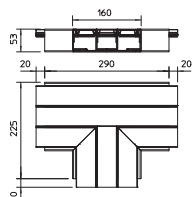

Тип	Цвет	Уп.	Вес	Шт.	кг/100 шт.	Арт.-№
GEK-KT53160-3	белоснежный	1	72,000			6116193
ПВХ поливинилхлорид €/шт.						

Готовая T-образная секция для вертикального ответвления 3-секционного кабельного короба Rapid 45.