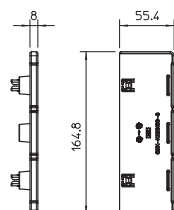

Заглушка

Тип	Цвет	Уп.	Вес	Шт.	кг/100 шт.	Арт.-№
GEK-KE53160-3	белоснежный	8	3,700			6116403
ПВХ поливинилхлорид €/шт.						

Заглушка для короба Rapid 45 GEK-K53160-3, подходит для установки с левой и правой стороны короба.

Крышка короба Rapid 45