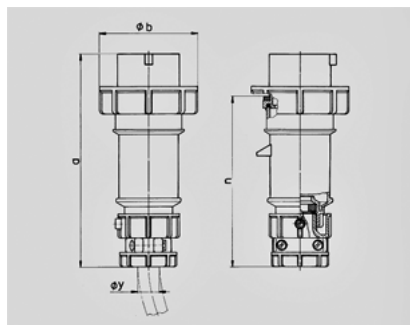

PowerTOP -

3796

	16 A
	3
	230 В
	6
	50-60
T	
	IP 67

Чертеж 2 МВ 171	А Полоса	16			32		
		3	4	5	3	4	5
Размеры, мм.	a	162	172	186	199	199	213
	b	71	79	89	95	95	102
	n	129	139	152	157	157	172
	y	19	19	22	24,5	24,5	28,5
Клеммы для кабеля		1	1	1	2,5	2,5	2,5
сечением от до мм ²		—2,5	—2,5	—2,5	—6	—6	—6