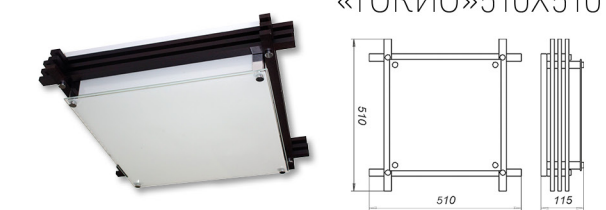

«ТОКИО» 720X410

«ТОКИО» 510X510

Лампа	Венге	Вишня	Сосна
3XE27	1005205998	1005205999	1005206000

Возможно изготовление с LED модулем