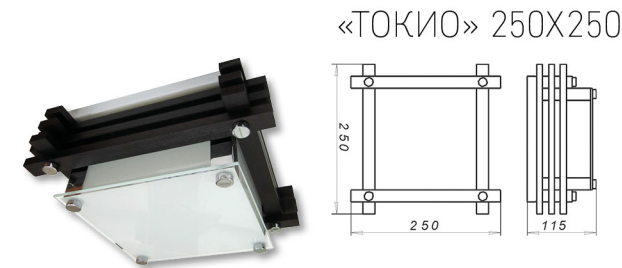

СЕРИЯ «КИОТО»

«КИОТО» 250X250

Лампа	Венге	Вишня	Сосна
1XE27	1005205974	1005205975	1005205976

Возможно изготовление с LED модулем

«КИОТО» 410X410

Лампа	Венге	Вишня	Сосна
2XE27	1005205977	1005205978	1005205979

Возможно изготовление с LED модулем

«КИОТО» 510X510

Лампа	Венге	Вишня	Сосна
3XE27	1005205983	1005205984	1005205985

Возможно изготовление с LED модулем

«КИОТО» 720X410

Лампа	Венге	Вишня	Сосна
4XE27	1005205986	1005205987	1005205988

Возможно изготовление с LED модулем

«КИОТО» 720X720

Лампа	Венге	Вишня	Сосна
8XE27	1005205989	1005205990	1005205991

Возможно изготовление с LED модулем

«КИОТО» 410X390

Лампа	Венге	Вишня	Сосна
3XE27	1005205980	1005205981	1005205982

Возможно изготовление с LED модулем

СЕРИЯ «ТОКИО»

«ТОКИО» 250X250

Лампа	Венге	Вишня	Сосна
1XE27	1005205992	1005205993	1005205994

Возможно изготовление с LED модулем

«ТОКИО» 410X410

Лампа	Венге	Вишня	Сосна
2XE27	1005205995	1005205996	1005205997