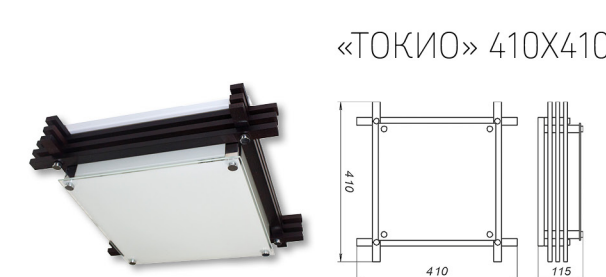

Возможно изготовление с LED модулем

СЕРИЯ «ТОКИО»

«ТОКИО» 250X250

Лампа	Венге	Вишня	Сосна
1XE27	1005205992	1005205993	1005205994

Возможно изготовление с LED модулем

«ТОКИО» 410X410

Лампа	Венге	Вишня	Сосна
2XE27	1005205995	1005205996	1005205997