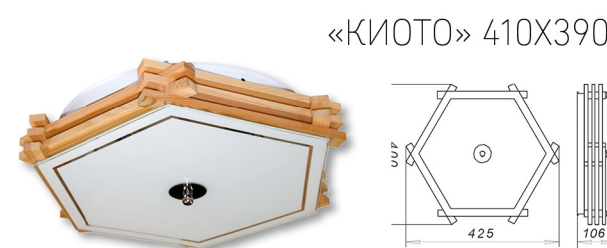

СЕРИЯ «КИОТО»

«КИОТО» 250X250

Лампа	Венге	Вишня	Сосна
1XE27	1005205974	1005205975	1005205976

Возможно изготовление с LED модулем

«КИОТО» 410X410

Лампа	Венге	Вишня	Сосна
2XE27	1005205977	1005205978	1005205979

Возможно изготовление с LED модулем

«КИОТО» 510X510

Лампа	Венге	Вишня	Сосна
3XE27	1005205983	1005205984	1005205985

Возможно изготовление с LED модулем

«КИОТО» 720X410

Лампа	Венге	Вишня	Сосна
4XE27	1005205986	1005205987	1005205988

Возможно изготовление с LED модулем

«КИОТО» 720X720

Лампа	Венге	Вишня	Сосна
8XE27	1005205989	1005205990	1005205991

Возможно изготовление с LED модулем

«КИОТО» 410X390

Лампа	Венге	Вишня	Сосна
3XE27	1005205980	1005205981	1005205982