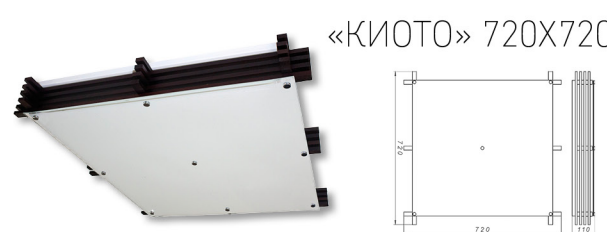

СЕРИЯ «КИОТО»

«КИОТО» 250X250

Лампа	Венге	Вишня	Сосна
1XE27	1005205974	1005205975	1005205976

Возможно изготовление с LED модулем

«КИОТО» 410X410

Лампа	Венге	Вишня	Сосна
2XE27	1005205977	1005205978	1005205979

Возможно изготовление с LED модулем

«КИОТО» 510X510

Лампа	Венге	Вишня	Сосна
3XE27	1005205983	1005205984	1005205985

Возможно изготовление с LED модулем

«КИОТО» 720X410

Лампа	Венге	Вишня	Сосна
4XE27	1005205986	1005205987	1005205988

Возможно изготовление с LED модулем

«КИОТО» 720X720

Лампа	Венге	Вишня	Сосна
8XE27	1005205989	1005205990	1005205991

Возможно изготовление с LED модулем

«КИОТО» 410X390

Лампа	Венге	Вишня	Сосна
3XE27	1005205980	1005205981	1005205982

Возможно изготовление с LED модулем

СЕРИЯ «ТОКИО»

«ТОКИО» 250X250

Лампа	Венге	Вишня	Сосна
1XE27	1005205992	1005205993	1005205994

Возможно изготовление с LED модулем

«ТОКИО» 410X410

Лампа	Венге	Вишня	Сосна
2XE27	1005205995	1005205996	1005205997