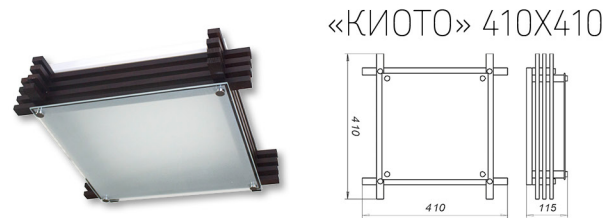

СЕРИЯ «КИОТО»

«КИОТО» 250X250

Лампа	Венге	Вишня	Сосна
1XE27	1005205974	1005205975	1005205976

Возможно изготовление с LED модулем

«КИОТО» 410X410

Лампа	Венге	Вишня	Сосна
2XE27	1005205977	1005205978	1005205979

Возможно изготовление с LED модулем

«КИОТО» 510X510

Лампа	Венге	Вишня	Сосна
3XE27	1005205983	1005205984	1005205985

Возможно изготовление с LED модулем

«КИОТО» 720X410

Лампа	Венге	Вишня	Сосна
4XE27	1005205986	1005205987	1005205988

Возможно изготовление с LED модулем

«КИОТО» 720X720

Лампа	Венге	Вишня	Сосна
8XE27	1005205989	1005205990	1005205991

Возможно изготовление с LED модулем

«КИОТО» 410X390

Лампа	Венге	Вишня	Сосна
3XE27	1005205980	1005205981	1005205982