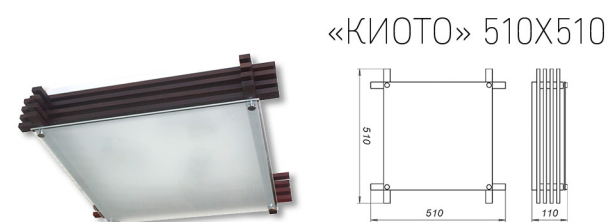

СЕРИЯ «КИОТО»

«КИОТО» 250X250

Лампа	Венге	Вишня	Сосна
1XE27	1005205974	1005205975	1005205976

Возможно изготовление с LED модулем

«КИОТО» 410X410

Лампа	Венге	Вишня	Сосна
2XE27	1005205977	1005205978	1005205979

Возможно изготовление с LED модулем

«КИОТО» 510X510

Лампа	Венге	Вишня	Сосна
3XE27	1005205983	1005205984	1005205985

Возможно изготовление с LED модулем

«КИОТО» 720X410

Лампа	Венге	Вишня	Сосна
4XE27	1005205986	1005205987	1005205988

Возможно изготовление с LED модулем

«КИОТО» 720X720

Лампа	Венге	Вишня	Сосна
8XE27	1005205989	1005205990	1005205991

Возможно изготовление с LED модулем

«КИОТО» 410X390

Лампа	Венге	Вишня	Сосна
3XE27	1005205980	1005205981	1005205982

Возможно изготовление с LED модулем

СЕРИЯ «ТОКИО»

«ТОКИО» 250X250

Лампа	Венге	Вишня	Сосна
1XE27	1005205992	1005205993	1005205994

Возможно изготовление с LED модулем

«ТОКИО» 410X410

Лампа	Венге	Вишня	Сосна
2XE27	1005205995	1005205996	1005205997