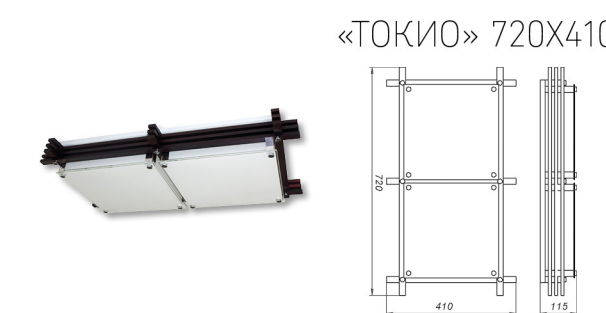

«ТОКИО» 720X720

Лампа	Венге	Вишня	Сосна
4XE27	1005206001	1005206002	1005206003

Возможно изготовление с LED модулем