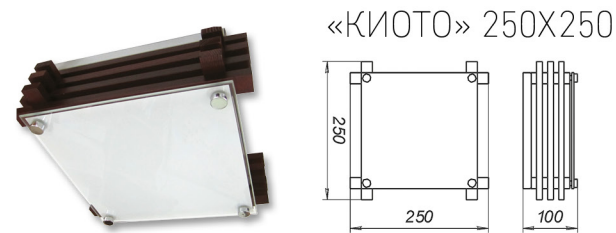

СЕРИЯ «КИОТО»

«КИОТО» 250X250

Лампа	Венге	Вишня	Сосна
1XE27	1005205974	1005205975	1005205976

Возможно изготовление с LED модулем

«КИОТО» 410X410

Лампа	Венге	Вишня	Сосна
2XE27	1005205977	1005205978	1005205979

Возможно изготовление с LED модулем

«КИОТО» 510X510

Лампа	Венге	Вишня	Сосна
3XE27	1005205983	1005205984	1005205985

Возможно изготовление с LED модулем

«КИОТО» 720X410

Лампа	Венге	Вишня	Сосна
4XE27	1005205986	1005205987	1005205988

Возможно изготовление с LED модулем

«КИОТО» 720X720

Лампа	Венге	Вишня	Сосна
8XE27	1005205989	1005205990	1005205991

Возможно изготовление с LED модулем

«КИОТО» 410X390

Лампа	Венге	Вишня	Сосна
3XE27	1005205980	1005205981	1005205982

Возможно изготовление с LED модулем

СЕРИЯ «ТОКИО»

«ТОКИО» 250X250

Лампа	Венге	Вишня	Сосна
1XE27	1005205992	1005205993	1005205994

Возможно изготовление с LED модулем

«ТОКИО» 410X410

Лампа	Венге	Вишня	Сосна
2XE27	1005205995	1005205996	1005205997