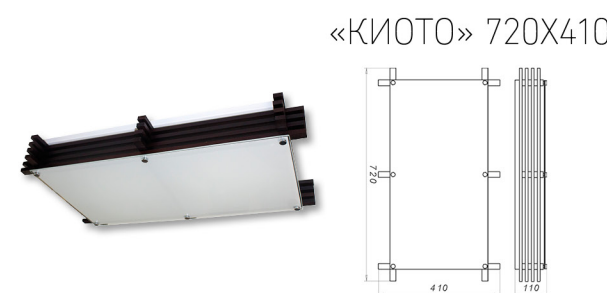

СЕРИЯ «КИОТО»

«КИОТО» 250X250

Лампа	Венге	Вишня	Сосна
1XE27	1005205974	1005205975	1005205976

Возможно изготовление с LED модулем

«КИОТО» 410X410

Лампа	Венге	Вишня	Сосна
2XE27	1005205977	1005205978	1005205979

Возможно изготовление с LED модулем

«КИОТО» 510X510

Лампа	Венге	Вишня	Сосна
3XE27	1005205983	1005205984	1005205985

Возможно изготовление с LED модулем

«КИОТО» 720X410

Лампа	Венге	Вишня	Сосна
4XE27	1005205986	1005205987	1005205988

Возможно изготовление с LED модулем

«КИОТО» 720X720

Лампа	Венге	Вишня	Сосна
8XE27	1005205989	1005205990	1005205991

Возможно изготовление с LED модулем

«КИОТО» 410X390

Лампа	Венге	Вишня	Сосна
3XE27	1005205980	1005205981	1005205982

Возможно изготовление с LED модулем

СЕРИЯ «ТОКИО»

«ТОКИО» 250X250

Лампа	Венге	Вишня	Сосна
1XE27	1005205992	1005205993	1005205994

Возможно изготовление с LED модулем

«ТОКИО» 410X410

Лампа	Венге	Вишня	Сосна
2XE27	1005205995	1005205996	1005205997