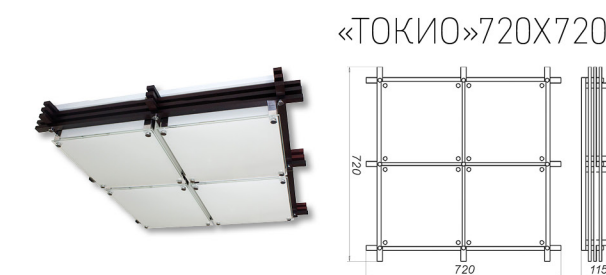

Лампа	Венге	Вишня	Сосна
8XE27	1005206004	1005206005	1005206006

Возможно изготовление с LED модулем