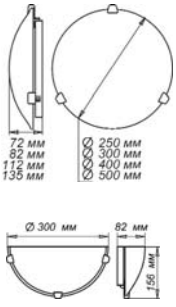

“Виктория” 250, 300, 400, 500, 300/2

Ø 250  
 1\*E 27, max 60 w  
 1 шт., 5 шт.  
 Клипсы: золото  
 хром  
 Стекло: мат, глянец

Ø 300  
 1\*E 27, max 60 w  
 2\*E 27, max 60 w  
 Модуль LED 9 w  
 1 шт., 5 шт.  
 Клипсы: золото  
 хром  
 Стекло: мат, глянец

Ø 400  
 2\*E 27, max 60 w  
 3\*E 27, max 60 w  
 1 шт.  
 Клипсы: золото  
 хром  
 Стекло: мат, глянец

Ø 500  
 3\*E 27, max 60 w  
 1 шт.  
 Клипсы: золото  
 хром  
 Стекло: мат, глянец

Ø 300/2  
 1\*E 27, max 60 w  
 1 шт., 5 шт.  
 Клипсы: золото  
 хром  
 Стекло: мат, глянец

220x150 мм, 245x210 мм, 360x150 мм, 290x210 мм, 700x150 мм  
 1\*E 27, 2\*E 27, 3\*E 27, 4\*E 27, max 60 w  
 1 шт., 5 шт.

Крепление стекла: хром  
 Стекло: мат, глянец

“Эрика” 250, 300, 400, 500, 300/2

220x150 мм, 245x210 мм, 360x150 мм, 290x210 мм, 700x150 мм  
 1\*E 27, 2\*E 27, 3\*E 27, 4\*E 27, max 60 w  
 1 шт., 5 шт.

Крепление стекла: хром  
 Стекло: мат, глянец