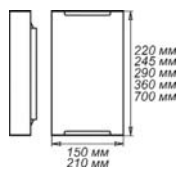

Ø 400  
 2\*E 27, max 60 w  
 3\*E 27, max 60 w  
 1 шт.  
 Клипсы: золото  
 хром  
 Стекло: мат, глянец

Ø 500  
 3\*E 27, max 60 w  
 1 шт.  
 Клипсы: золото  
 хром  
 Стекло: мат, глянец

Ø 300/2  
 1\*E 27, max 60 w  
 1 шт., 5 шт.  
 Клипсы: золото  
 хром  
 Стекло: мат, глянец

220x150 мм, 245x210 мм, 360x150 мм, 290x210 мм, 700x150 мм  
 1\*E 27, 2\*E 27, 3\*E 27, 4\*E 27, max 60 w  
 1 шт., 5 шт.

Крепление стекла: хром  
 Стекло: мат, глянец

“Эрика” 250, 300, 400, 500, 300/2

220x150 мм, 245x210 мм, 360x150 мм, 290x210 мм, 700x150 мм  
 1\*E 27, 2\*E 27, 3\*E 27, 4\*E 27, max 60 w  
 1 шт., 5 шт.

Крепление стекла: хром  
 Стекло: мат, глянец