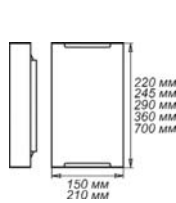

“Виктория” 250, 300, 400, 500, 300/2

Ø 250  
 1\*E 27, max 60 w  
 1 шт., 5 шт.  
 Клипсы: золото  
 хром  
 Стекло: мат, глянец

Ø 300  
 1\*E 27, max 60 w  
 2\*E 27, max 60 w  
 Модуль LED 9 w  
 1 шт., 5 шт.  
 Клипсы: золото  
 хром  
 Стекло: мат, глянец

Ø 400  
 2\*E 27, max 60 w  
 3\*E 27, max 60 w  
 1 шт.  
 Клипсы: золото  
 хром  
 Стекло: мат, глянец

Ø 500  
 3\*E 27, max 60 w  
 1 шт.  
 Клипсы: золото  
 хром  
 Стекло: мат, глянец

Ø 300/2  
 1\*E 27, max 60 w  
 1 шт., 5 шт.  
 Клипсы: золото  
 хром  
 Стекло: мат, глянец

220x150 мм, 245x210 мм, 360x150 мм, 290x210 мм, 700x150 мм  
 1\*E 27, 2\*E 27, 3\*E 27, 4\*E 27, max 60 w  
 1 шт., 5 шт.

Крепление стекла: хром  
 Стекло: мат, глянец

“Эрика” 250, 300, 400, 500, 300/2

220x150 мм, 245x210 мм, 360x150 мм, 290x210 мм, 700x150 мм  
 1\*E 27, 2\*E 27, 3\*E 27, 4\*E 27, max 60 w  
 1 шт., 5 шт.

Крепление стекла: хром  
 Стекло: мат, глянец