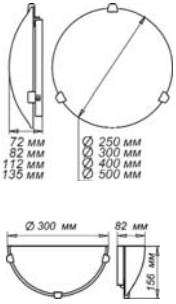

Ø 400  
 2\*E 27, max 60 w  
 3\*E 27, max 60 w  
 1 шт.  
 Клипсы: золото  
 хром  
 Стекло: мат, глянец

Ø 500  
 3\*E 27, max 60 w  
 1 шт.  
 Клипсы: золото  
 хром  
 Стекло: мат, глянец

Ø 300/2  
 1\*E 27, max 60 w  
 1 шт., 5 шт.  
 Клипсы: золото  
 хром  
 Стекло: мат, глянец

220x150 мм, 245x210 мм, 360x150 мм, 290x210 мм, 700x150 мм  
 1\*E 27, 2\*E 27, 3\*E 27, 4\*E 27, max 60 w  
 1 шт., 5 шт.

Крепление стекла: хром  
 Стекло: мат, глянец

“Эрика” 250, 300, 400, 500, 300/2

220x150 мм, 245x210 мм, 360x150 мм, 290x210 мм, 700x150 мм  
 1\*E 27, 2\*E 27, 3\*E 27, 4\*E 27, max 60 w  
 1 шт., 5 шт.

Крепление стекла: хром  
 Стекло: мат, глянец