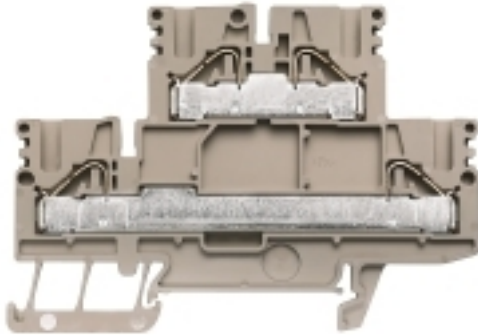

**P-серия
PDK 2.5/4**

Weidmüller Interface GmbH & Co. KG
Klingenbergstraße 16
D-32758 Detmold
Germany
Fon: +49 5231 14-0
Fax: +49 5231 14-292083
www.weidmueller.com

В двухуровневых клеммах PDK... 2 потенциала
проводятся через одну клемму.

Общие данные заказа

Тип	PDK 2.5/4
Номер для заказа	1918770000
Исполнение	P-серия, Проходная клемма, Двухуровневая клемма, Расчетное сечение: 4 мм², PUSH IN
GTIN (EAN)	4032248554638
Норма упаковки (VPE)	50 штук